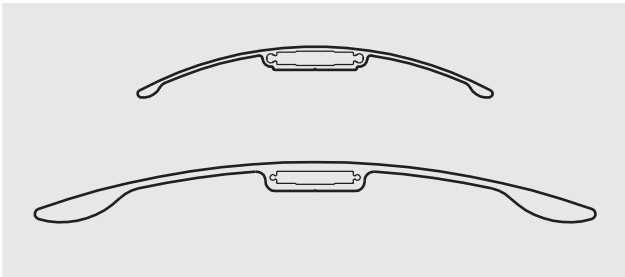

SOLAFSKÆRMNING

SAPA 4550 BOW

SOLAFSKÆRMNING MED GODE DESIGNMULIGHEDER

SAPA 4550 Bow er et solafskærmningsystem til udvendig montering. Den elastiske bueform tilfører facaden lethed, og formen reflekterer sollyset og giver dermed et indirekte blødt lys i lokalerne.

Egenskaber

- SAPA 4550 Bow supplerer vores facadesystem 4150 på en enkel og æstetisk måde.
- Lamellerne er bueformede.
- Lamelbredde 190 mm / 300 mm.
- Monteringsbeslag fås til 0°, 15°, 30° og 45°.

Design

- Lamellerne kan monteres direkte på facaden.
- Lamellerne kan installeres som kontinuerlige linjer.
- Lamellerne kan installeres på en sekundær konstruktion, lodret eller vandret.
- Den vertikale linje kan forstærkes ved montering af dekorationsprofiler fra Sapa Facade 4150 og den tilhørende serie Expressive.
- Lamellerne er skruet på ende-/gavlprofiler, hvilket giver mulighed for præfabrikeret af sektioner. Sektionerne monteres vertikalt på bæreprøfiler. Dette design giver et stramt og homogent udtryk.

Alternativer: De ikke-fastgjorte lameller monteres direkte på bæreprøfilet, som kan placeres lodret eller vandret. Lamellerne kan også skrues fast på ende-/sideprofiler, hvilket gør det muligt at præfabrikere sektioner. Sektionerne installeres lodret på bæreprøfiler af aluminium. Fås kun med Bow-lameller 190 mm i denne variant