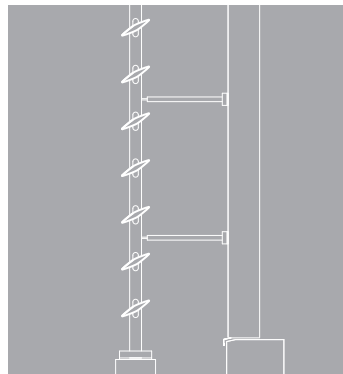

- Lamellerne kan monteres direkte på facaden.
- Lamellerne kan installeres som kontinuerlige linjer.
- Lamellerne kan installeres på en sekundær konstruktion, lodret eller vandret.
- Den vertikale linje kan forstærkes ved montering af dekorationsprofiler fra Sapa Facade 4150 og den tilhørende serie Expressive.
- Lamellerne er skruet på ende-/gavlprofiler, hvilket giver mulighed for præfabrikeret af sektioner. Sektionerne monteres vertikalt på bæreprøfiler. Dette design giver et stramt og homogent udtryk.

Alternativer: De ikke-fastgjorte lameller monteres direkte på bæreprøfilet, som kan placeres lodret eller vandret. Lamellerne kan også skrues fast på ende-/sideprofiler, hvilket gør det muligt at præfabrikere sektioner. Sektionerne installeres lodret på bæreprøfiler af aluminium. Fås kun med Bow-lameller 190 mm i denne variant

Beslag: Komplet sæt af beslag til fast installation af lameller i en vinkel på 0°, 15°, 30° eller 45°

Lameller: 190 eller 300 mm brede

sapa:

By  Hydro

Anvendelser

Installationseksempler

Lodret installation
Selvbærende konsol
Ubrudte lamellinjer

Lodret installation
Hængende konsol
Brudte lamellinjer

Vandret installation
Konsol med styrestang
Brudte lamellinjer

Lodret installation
Selvbærende konsol
Brudte lamellinjer

Lodret installation
Jordforankring
Brudte lamellinjer