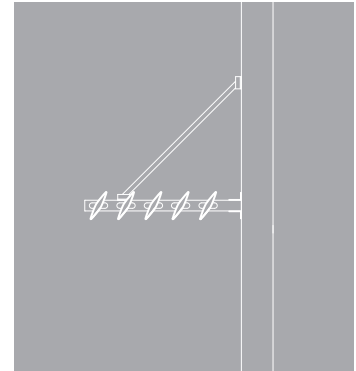

Vandret installation
Konsol med styrestang
Brudte lamellinjer