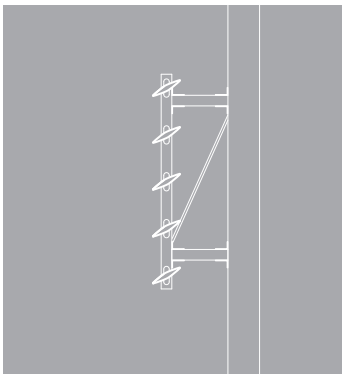

Lodret installation
Selvbærende konsol
Brudte lamellinjer