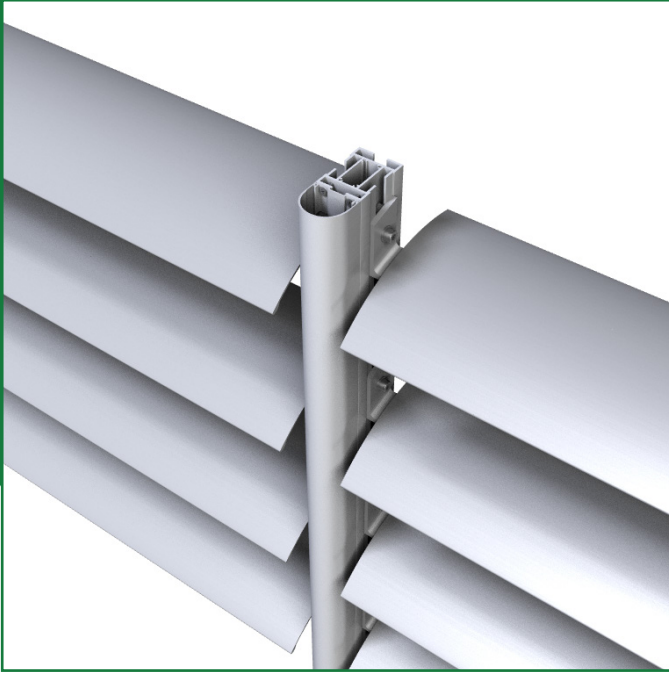

SOLAFSKÆRMNING

SAPA 4550 BOW

SOLAFSKÆRMNING MED GODE DESIGNMULIGHEDER

SAPA 4550 Bow er et solafskærmningsystem til udvendig montering. Den elastiske bueform tilfører facaden lethed, og formen reflekterer sollyset og giver dermed et indirekte blødt lys i lokalerne.

Egenskaber

- SAPA 4550 Bow supplerer vores facadesystem 4150 på en enkel og æstetisk måde.
- Lamellerne er bueformede.
- Lamelbredde 190 mm / 300 mm.
- Monteringsbeslag fås til 0°, 15°, 30° og 45°.

Design

- Lamellerne kan monteres direkte på facaden.
- Lamellerne kan installeres som kontinuerlige linjer.
- Lamellerne kan installeres på en sekundær konstruktion, lodret eller vandret.
- Den vertikale linje kan forstærkes ved montering af dekorationsprofiler fra Sapa Facade 4150 og den tilhørende serie Expressive.
- Lamellerne er skruet på ende-/gavlprofiler, hvilket giver mulighed for præfabrikeret af sektioner. Sektionerne monteres vertikalt på bæreprøfiler. Dette design giver et stramt og homogent udtryk.

Alternativer: De ikke-fastgjorte lameller monteres direkte på bæreprøfilet, som kan placeres lodret eller vandret. Lamellerne kan også skrues fast på ende-/sideprofiler, hvilket gør det muligt at præfabrikere sektioner. Sektionerne installeres lodret på bæreprøfiler af aluminium. Fås kun med Bow-lameller 190 mm i denne variant