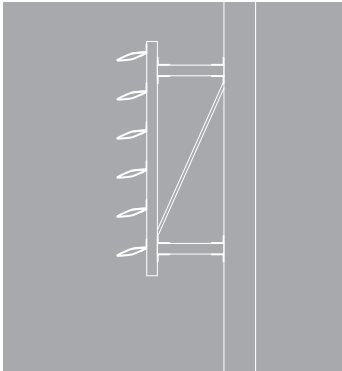

- Lamellerne kan monteres direkte på facaden.
- Lamellerne kan installeres som kontinuerlige linjer.
- Lamellerne kan installeres på en sekundær konstruktion, lodret eller vandret.
- Den vertikale linje kan forstærkes ved montering af dekorationsprofiler fra Sapa Facade 4150 og den tilhørende serie Expressive.
- Lamellerne er skruet på ende-/gavlprofiler, hvilket giver mulighed for præfabrikeret af sektioner. Sektionerne monteres vertikalt på bæreprøfiler. Dette design giver et stramt og homogent udtryk.

Alternativer: De ikke-fastgjorte lameller monteres direkte på bæreprøfilet, som kan placeres lodret eller vandret. Lamellerne kan også skrues fast på ende-/sideprofiler, hvilket gør det muligt at præfabrikere sektioner. Sektionerne installeres lodret på bæreprøfiler af aluminium. Fås kun med Bow-lameller 190 mm i denne variant

Beslag: Komplet sæt af beslag til fast installation af lameller i en vinkel på 0°, 15°, 30° eller 45°

Lameller: 190 eller 300 mm brede

sapa:

By  Hydro

Anvendelser

Installationseksempler

Lodret installation
Selvbærende konsol
Ubrudte lamellinjer

Lodret installation
Hængende konsol
Brudte lamellinjer

Vandret installation
Konsol med styrestang
Brudte lamellinjer

Lodret installation
Selvbærende konsol
Brudte lamellinjer

Lodret installation
Jordforankring
Brudte lamellinjer