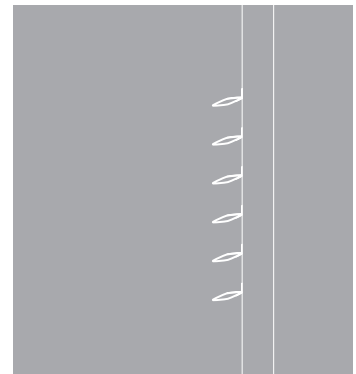

SOLAFSKÆRMNING

SAPA 4550 BOW

SOLAFSKÆRMNING MED GODE DESIGNMULIGHEDER

SAPA 4550 Bow er et solafskærmningsystem til udvendig montering. Den elastiske bueform tilfører facaden lethed, og formen reflekterer sollyset og giver dermed et indirekte blødt lys i lokalerne.

- Lamellerne kan monteres direkte på facaden.
- Lamellerne kan installeres som kontinuerlige linjer.
- Lamellerne kan installeres på en sekundær konstruktion, lodret eller vandret.
- Den vertikale linje kan forstærkes ved montering af dekorationsprofiler fra Sapa Facade 4150 og den tilhørende serie Expressive.
- Lamellerne er skruet på ende-/gavlprofiler, hvilket giver mulighed for præfabrikeret af sektioner. Sektionerne monteres vertikalt på bæreprøfiler. Dette design giver et stramt og homogent udtryk.

Beslag: Komplet sæt af beslag til fast installation af lameller i en vinkel på 0°, 15°, 30° eller 45°

Lameller: 190 eller 300 mm brede

sapa:

By  Hydro

Anvendelser

Installationseksempler

Lodret installation
Selvbærende konsol
Ubrudte lamellinjer

Lodret installation
Hængende konsol
Brudte lamellinjer

Vandret installation
Konsol med styrestang
Brudte lamellinjer

Lodret installation
Selvbærende konsol
Brudte lamellinjer

Lodret installation
Jordforankring
Brudte lamellinjer