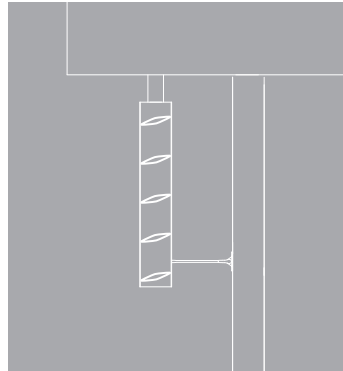

- Lamellerne kan monteres direkte på facaden.
- Lamellerne kan installeres som kontinuerlige linjer.
- Lamellerne kan installeres på en sekundær konstruktion, lodret eller vandret.
- Den vertikale linje kan forstærkes ved montering af dekorationsprofiler fra Sapa Facade 4150 og den tilhørende serie Expressive.
- Lamellerne er skruet på ende-/gavlprofiler, hvilket giver mulighed for præfabrikeret af sektioner. Sektionerne monteres vertikalt på bæreprøfiler. Dette design giver et stramt og homogent udtryk.

Alternativer: De ikke-fastgjorte lameller monteres direkte på bæreprøfilet, som kan placeres lodret eller vandret. Lamellerne kan også skrues fast på ende-/sideprofiler, hvilket gør det muligt at præfabrikere sektioner. Sektionerne installeres lodret på bæreprøfiler af aluminium. Fås kun med Bow-lameller 190 mm i denne variant

Beslag: Komplet sæt af beslag til fast installation af lameller i en vinkel på 0°, 15°, 30° eller 45°

Lameller: 190 eller 300 mm brede

sapa:

By  Hydro

Anvendelser

Installationseksempler

Lodret installation
Selvbærende konsol
Ubrudte lamellinjer

Lodret installation
Hængende konsol
Brudte lamellinjer

Vandret installation
Konsol med styrestang
Brudte lamellinjer

Lodret installation
Selvbærende konsol
Brudte lamellinjer

Lodret installation
Jordforankring
Brudte lamellinjer