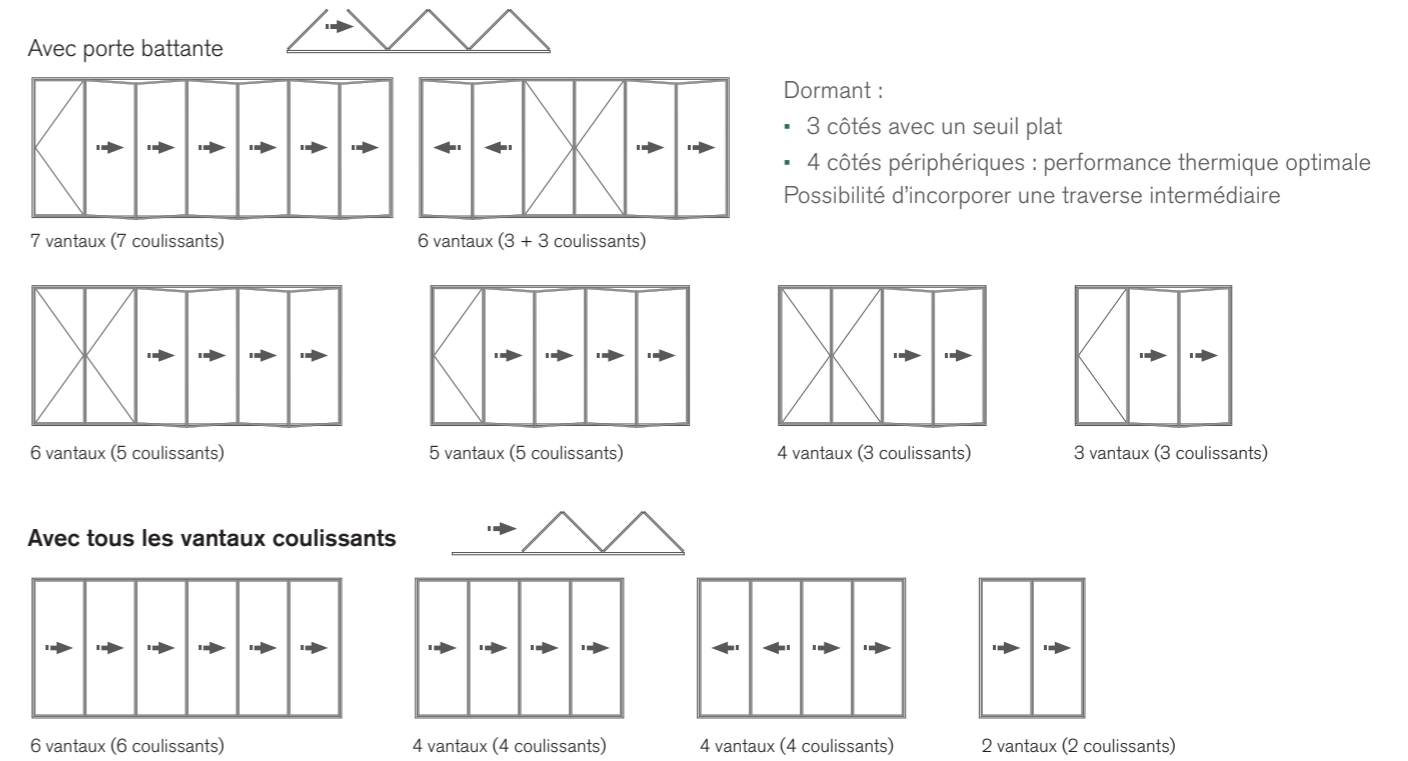

sapa:

ØRIZON+

Porte repliable coulissante sur rail

ORIZON+

Porte repliable
coulissante sur rail
Haute Performance
Thermique

GRANDES DIMENSIONS
ET **OUVERTURE
MAXIMALE**

Une ouverture totale pour prolonger votre espace de vie

- Hauteur jusqu'à 3 mètres
- 2 à 7 vantaux
- Charnière filante, plus esthétique
- Performance thermique et étanchéité maximale
- Ouverture intérieure ou extérieure
- Glissement vers la droite ou la gauche
- Serrure multipoint haute sécurité

Poignée de tirage
avec condamnation
à clé

Serrure multipoint
Haute sécurité

Charnière filante
anti-pince doigt

Seuil plat
avec 2 joints d'étanchéité

Configurations

POUR VOS PROJETS **BBC**
OPTEZ POUR LA **HAUTE PERFORMANCE**