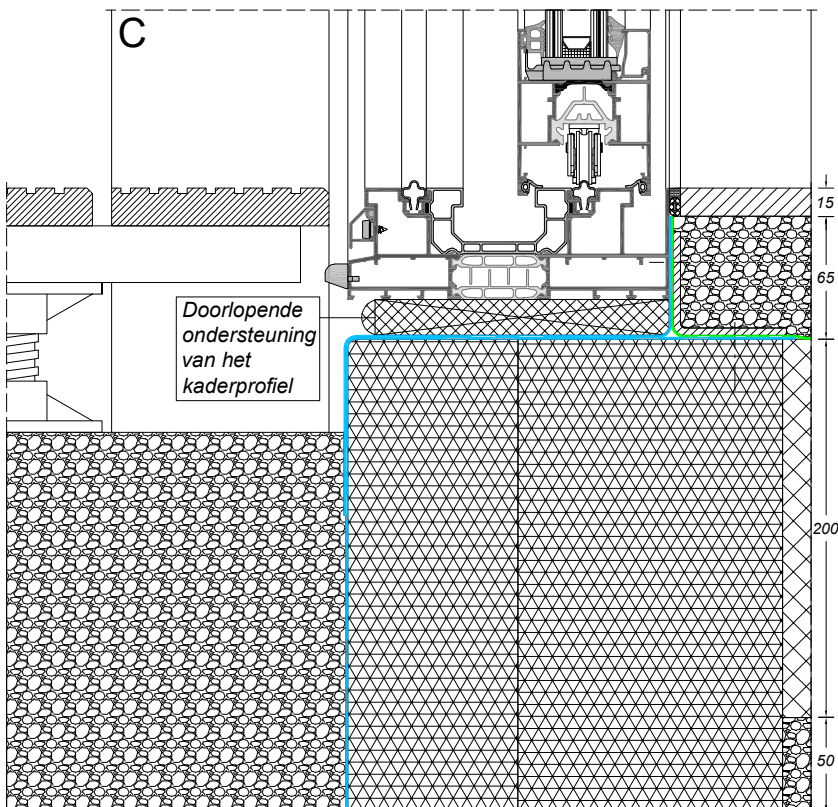

Trouvez le format DWG
sur www.sapatechnic.com:
CSL-BE-0233-03_02.dwg