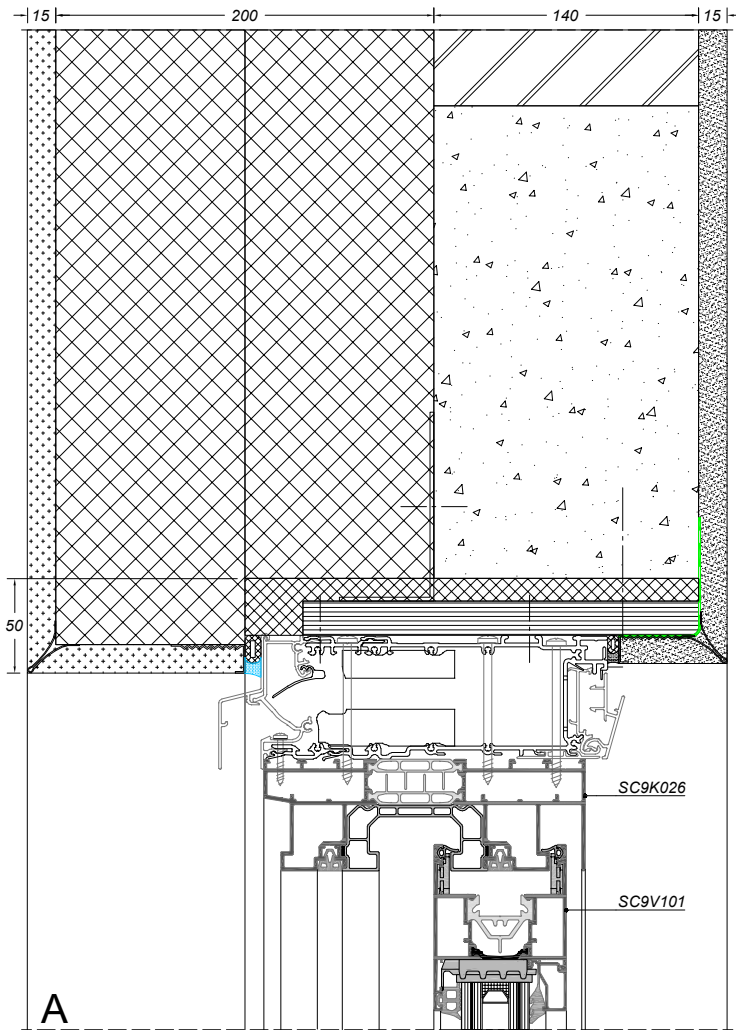

Trouvez le format DWG
sur www.sapatechnic.com:
CSL-BE-0233-03_02.dwg