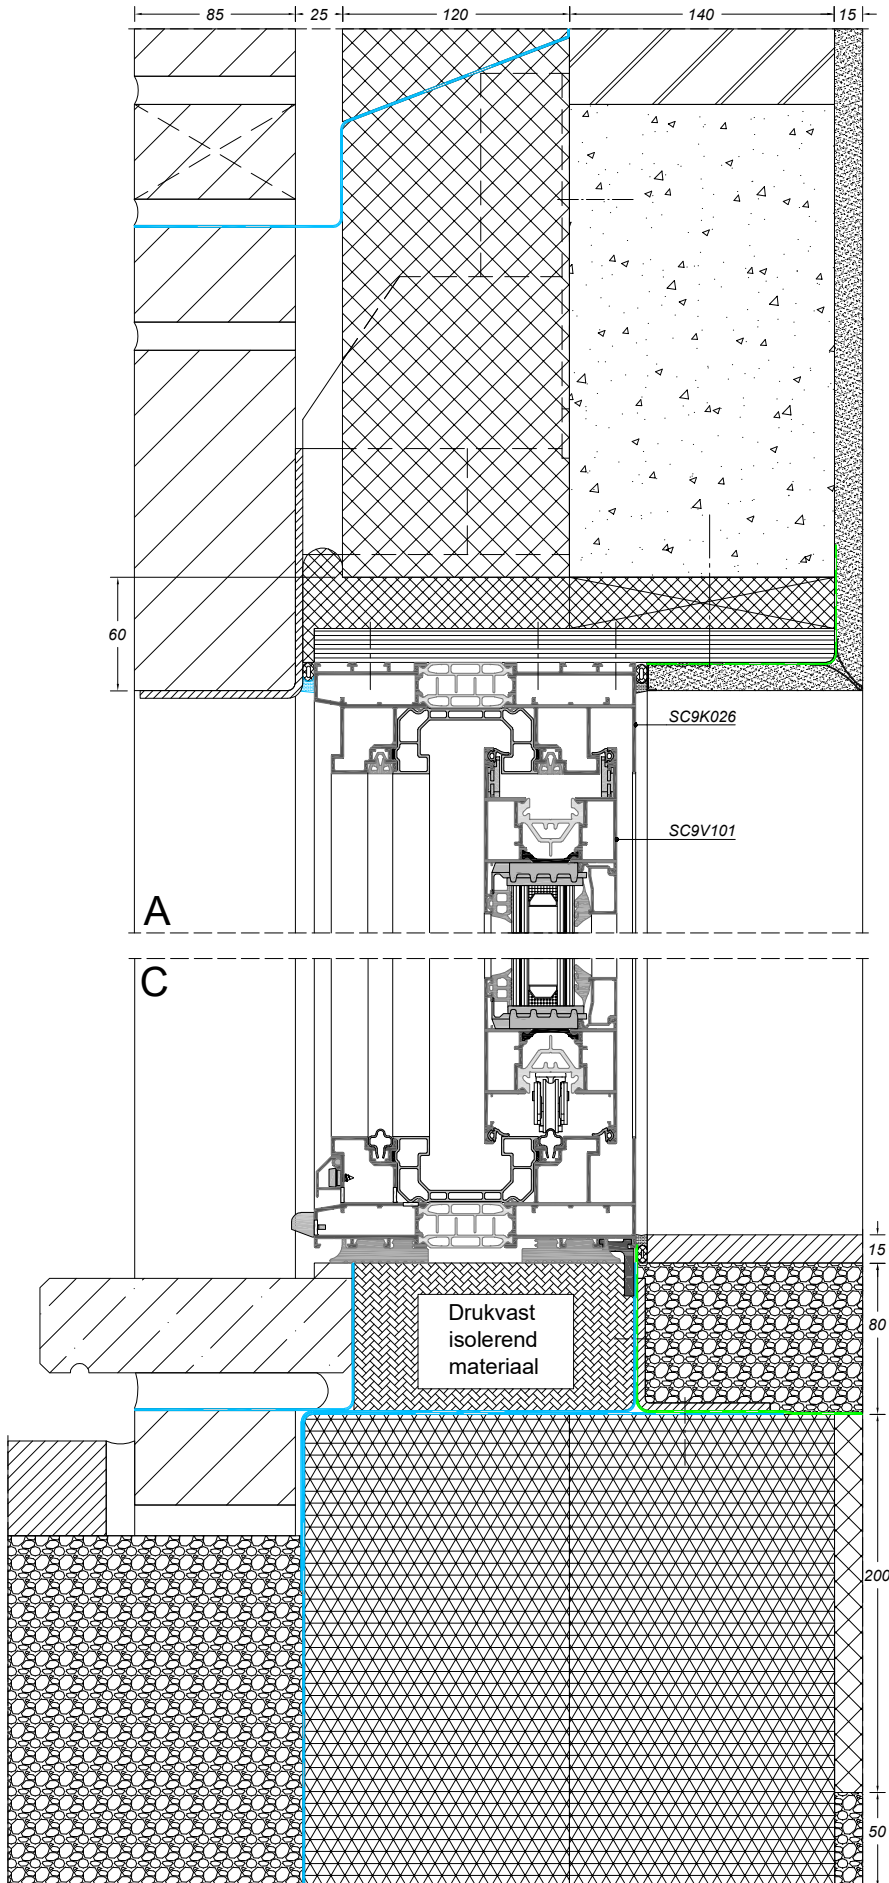

Trouvez le format DWG
sur www.sapatechnic.com:
CSL-BE-0000-03_02.dwg