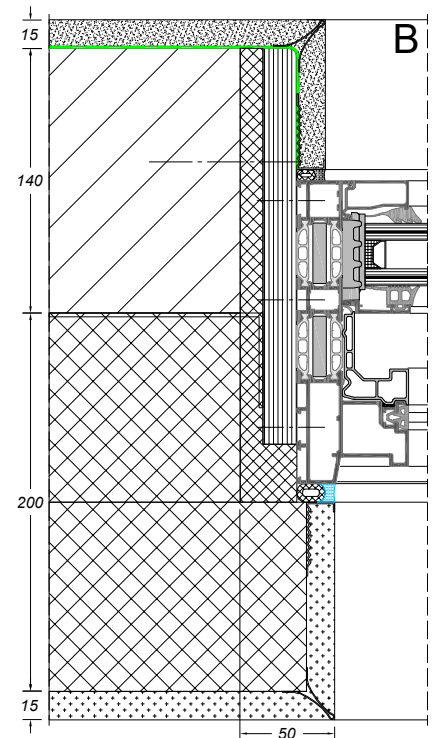

## / CONFORT SMARTLINE

Raccordement avec crépi

à partir de page 3

---

Raccordement avec maçonnerie

à partir de page 7

---

**sapa:**

By  Hydro

Trouvez le format DWG  
sur [www.sapatechnic.com](http://www.sapatechnic.com):  
CSL-BE-0200-03\_06.dwg

Trouvez le format DWG  
sur [www.sapatechnic.com](http://www.sapatechnic.com):  
CSL-BE-0203-03\_05.dwg