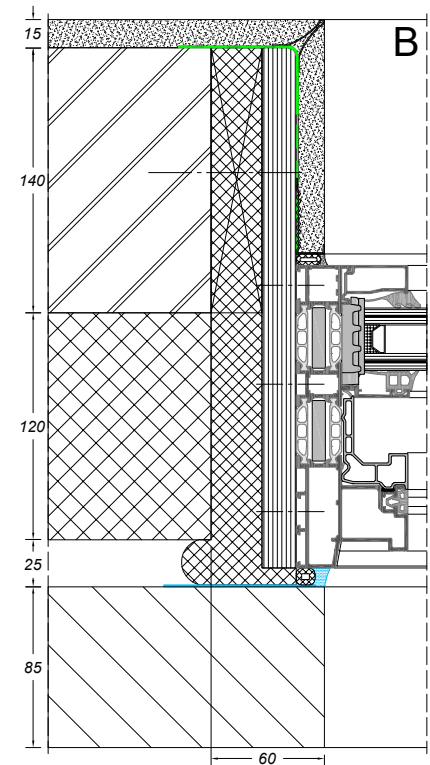

Trouvez le format DWG
sur www.sapatechnic.com:
CSL-BE-0000-03_06.dwg