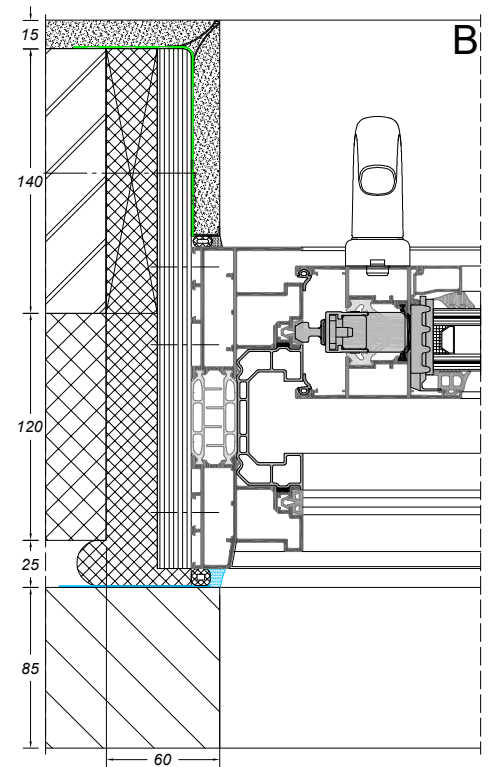

Trouvez le format DWG
sur www.sapatechnic.com:
CSL-BE-0000-03_02.dwg