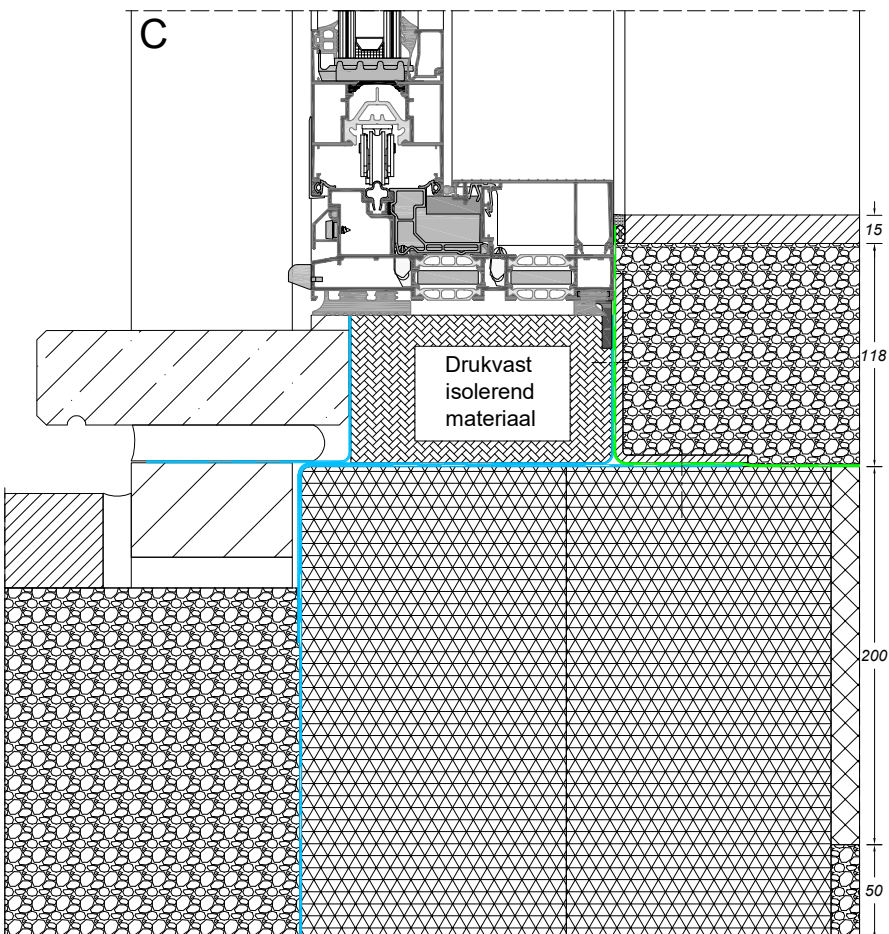

Zoek op www.sapatechnic.com
voor het DWG-formaat:
CSL-BE-0230-03_04.dwg

Zoek op www.sapatechnic.com
voor het DWG-formaat:
CSL-BE-0233-03_02.dwg

Zoek op www.sapatechnic.com
voor het DWG-formaat:
CSL-BE-0000-03_02.dwg

CONFORT SMARTLINE

bouwaansluiting met metselwerk

sapa:

By Hydro

Zoek op www.sapatechnic.com
voor het DWG-formaat:
CSL-BE-0000-03_06.dwg

Zoek op www.sapatech.com
voor het DWG-formaat:
CSL-BE-0003-03_01.dwg

Zoek op www.sapatech.com
voor het DWG-formaat:
CSL-BE-0003-03_05.dwg