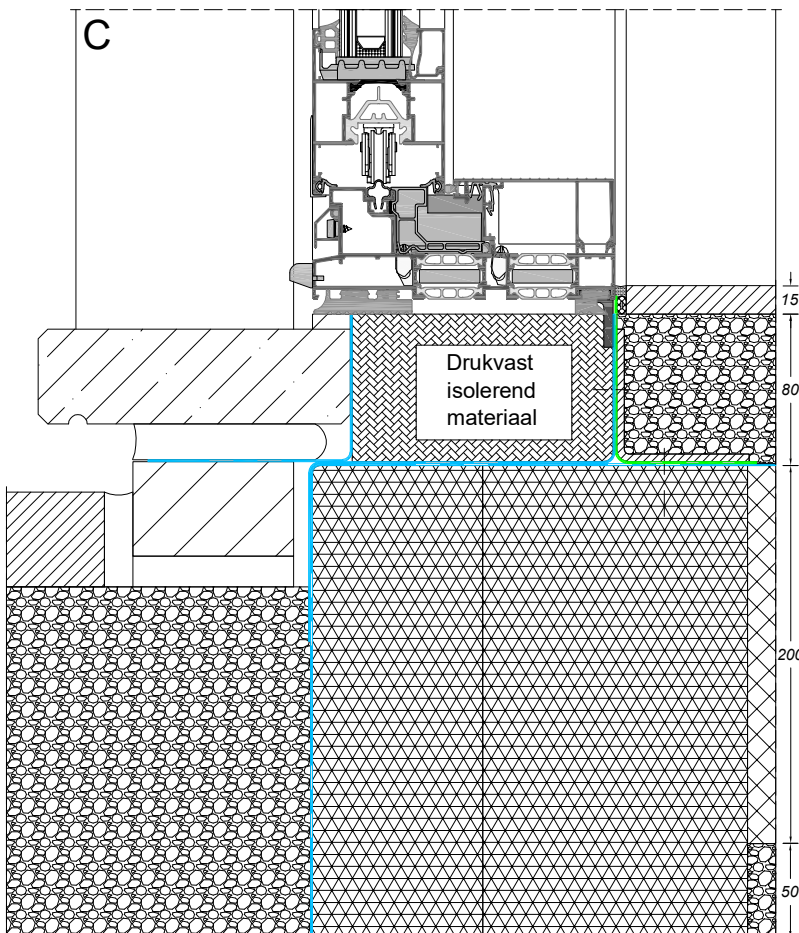

Bouwaansluiting met metselwerk

vanaf pagina 7

sapa:

By  Hydro

Zoek op www.sapatechnic.com
voor het DWG-formaat:
CSL-BE-0200-03_06.dwg

Zoek op www.sapatechnic.com
voor het DWG-formaat:
CSL-BE-0203-03_05.dwg