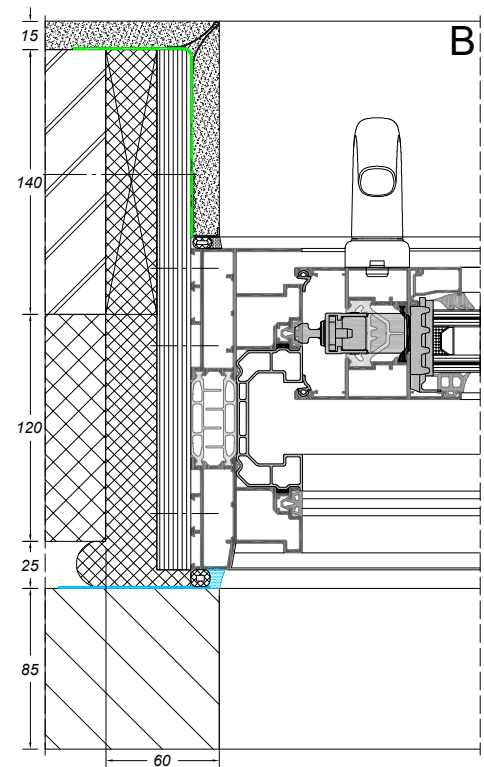

CONFORT SMARTLINE

bouwaansluiting met metselwerk

sapa:

By Hydro

Zoek op www.sapatechnic.com
voor het DWG-formaat:
CSL-BE-0000-03_06.dwg

Zoek op www.sapatech.com
voor het DWG-formaat:
CSL-BE-0003-03_01.dwg

Zoek op www.sapatech.com
voor het DWG-formaat:
CSL-BE-0003-03_05.dwg

CONFORT SMARTLINE

bouwaansluiting met metselwerk

sapa:

By Hydro

Zoek op www.sapatechnic.com
voor het DWG-formaat:
CSL-BE-0030-03_04.dwg

CONFORT SMARTLINE

bouwaansluiting met metselwerk

sapa: