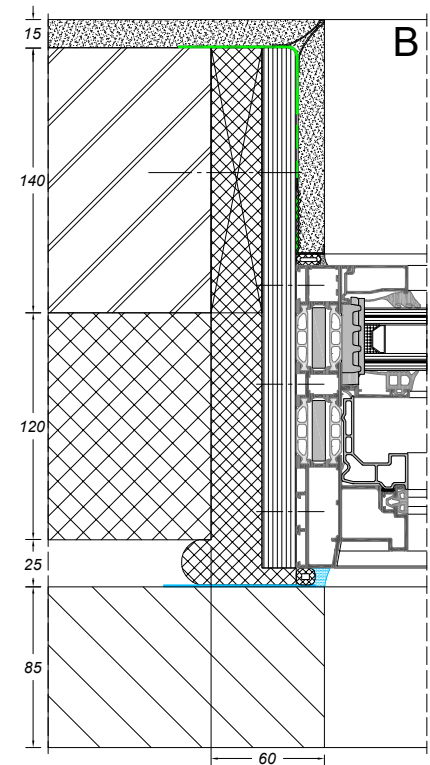

Bouwaansluiting met metselwerk

vanaf pagina 7

sapa:

By  Hydro

Zoek op www.sapatechnic.com
voor het DWG-formaat:
CSL-BE-0200-03_06.dwg

Zoek op www.sapatechnic.com
voor het DWG-formaat:
CSL-BE-0203-03_05.dwg

Zoek op www.sapatechnic.com
voor het DWG-formaat:
CSL-BE-0230-03_04.dwg

Zoek op www.sapatechnic.com
voor het DWG-formaat:
CSL-BE-0233-03_02.dwg

Zoek op www.sapatechnic.com
voor het DWG-formaat:
CSL-BE-0000-03_02.dwg

CONFORT SMARTLINE

bouwaansluiting met metselwerk

sapa:

By Hydro

Zoek op www.sapatechnic.com
voor het DWG-formaat:
CSL-BE-0000-03_06.dwg

Zoek op www.sapatech.com
voor het DWG-formaat:
CSL-BE-0003-03_01.dwg

Zoek op www.sapatech.com
voor het DWG-formaat:
CSL-BE-0003-03_05.dwg