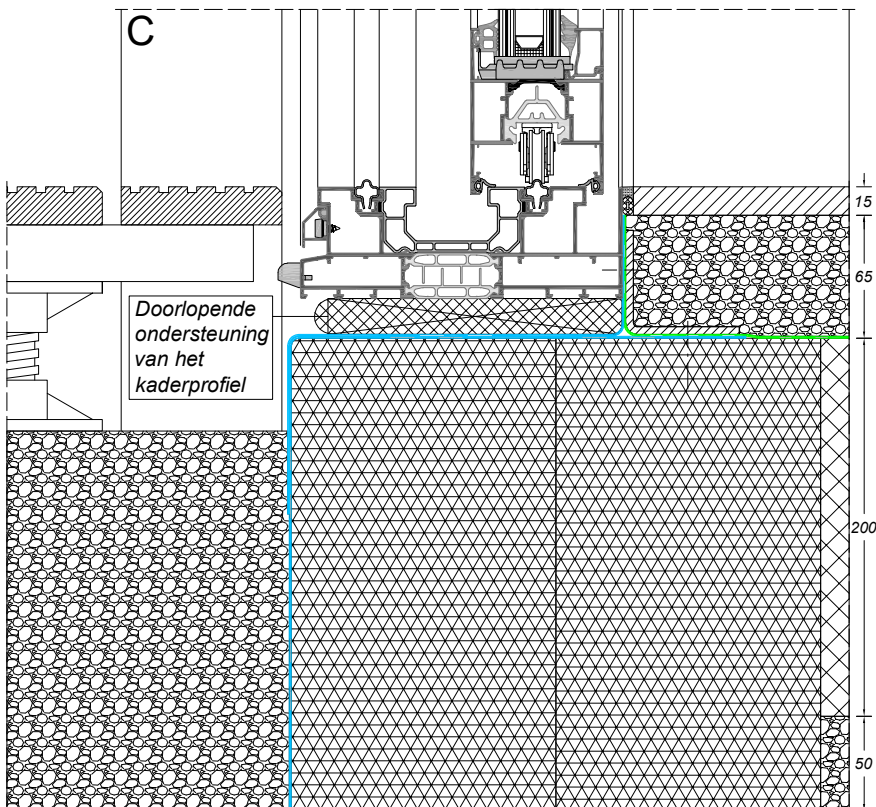

CONFORT SMARTLINE

bouwaansluiting met metselwerk

sapa:

By Hydro

Zoek op www.sapatechnic.com
voor het DWG-formaat:
CSL-BE-0000-03_06.dwg

Zoek op www.sapatech.com
voor het DWG-formaat:
CSL-BE-0003-03_01.dwg

Zoek op www.sapatech.com
voor het DWG-formaat:
CSL-BE-0003-03_05.dwg

CONFORT SMARTLINE

bouwaansluiting met metselwerk

sapa:

By Hydro

Zoek op www.sapatechnic.com
voor het DWG-formaat:
CSL-BE-0030-03_04.dwg

CONFORT SMARTLINE

bouwaansluiting met metselwerk

sapa: