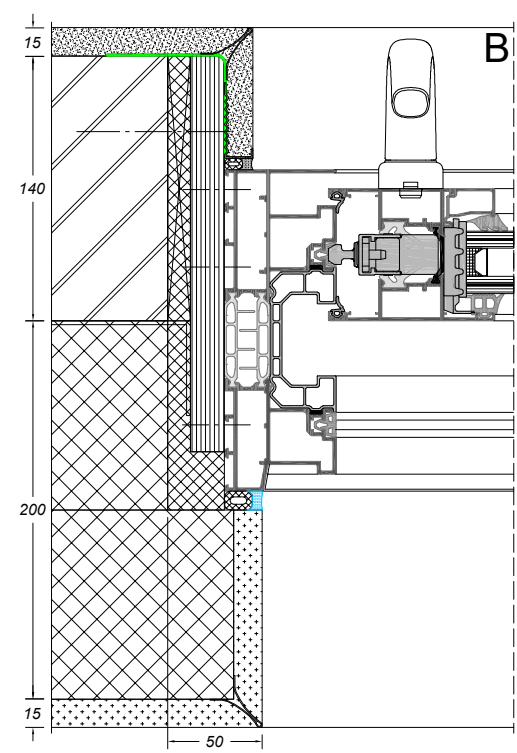

Bouwaansluiting met metselwerk

vanaf pagina 7

sapa:

By  Hydro

Zoek op www.sapatechnic.com
voor het DWG-formaat:
CSL-BE-0200-03_06.dwg

Zoek op www.sapatechnic.com
voor het DWG-formaat:
CSL-BE-0203-03_05.dwg

Zoek op www.sapatechnic.com
voor het DWG-formaat:
CSL-BE-0230-03_04.dwg

Zoek op www.sapatechnic.com
voor het DWG-formaat:
CSL-BE-0233-03_02.dwg

Zoek op www.sapatechnic.com
voor het DWG-formaat:
CSL-BE-0000-03_02.dwg