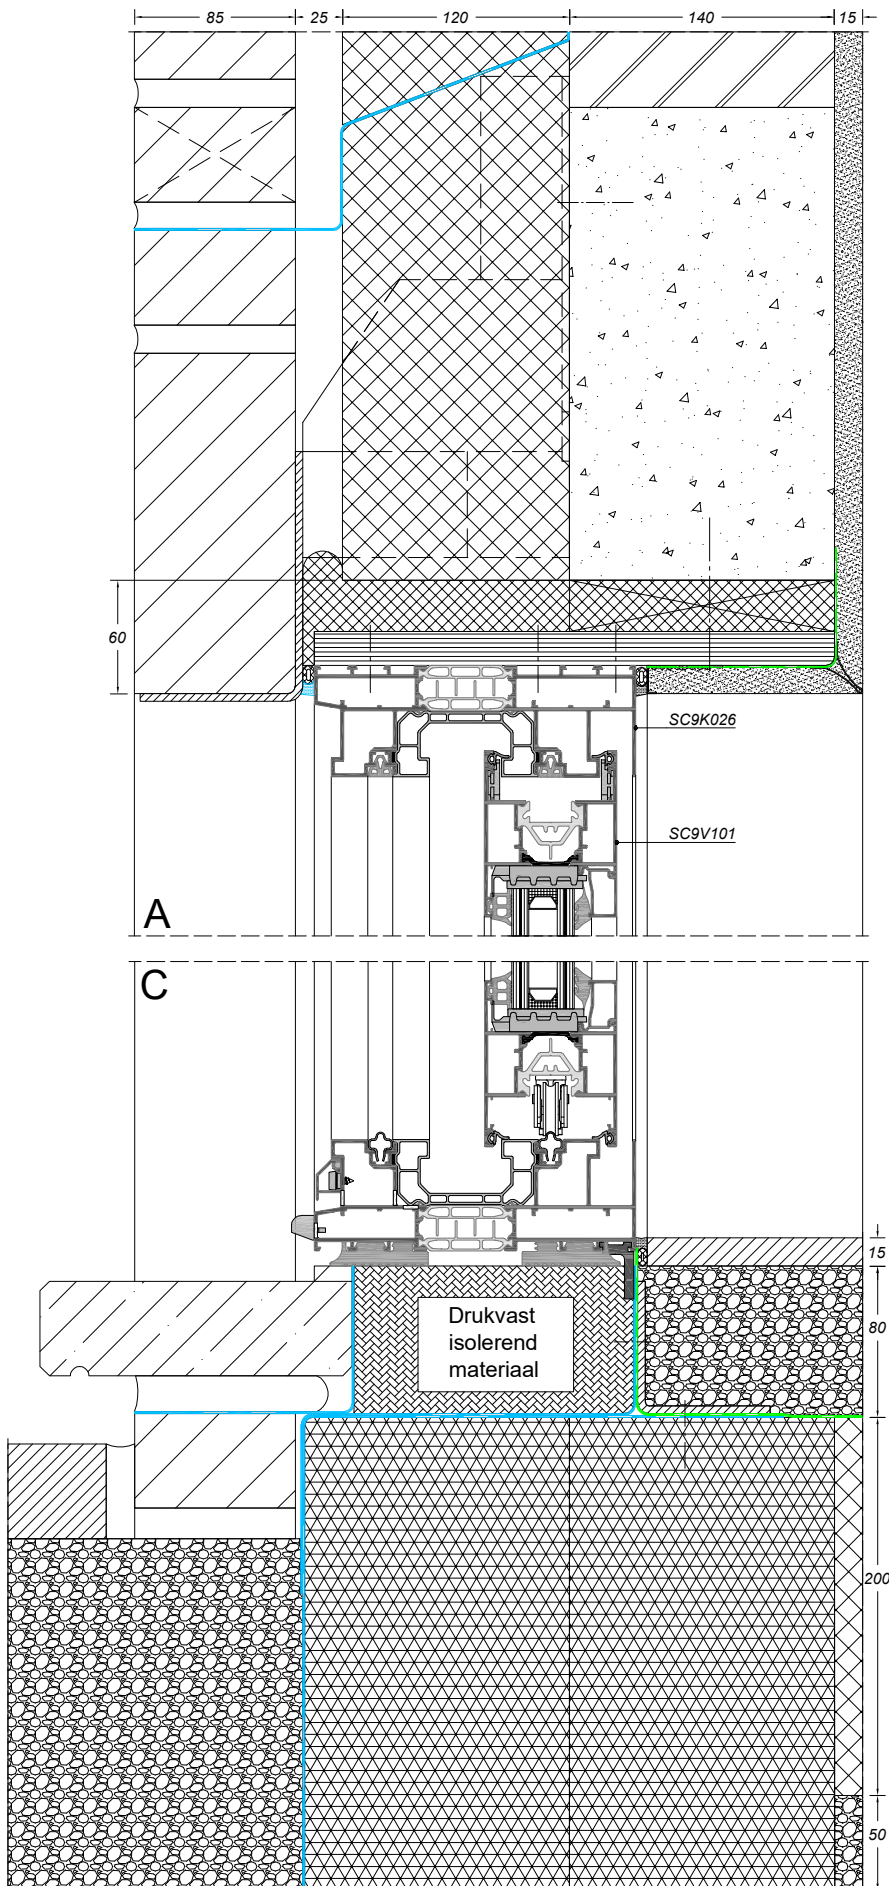

Bouwaansluiting met metselwerk

vanaf pagina 7

sapa:

By  Hydro

Zoek op www.sapatechnic.com
voor het DWG-formaat:
CSL-BE-0200-03_06.dwg

Zoek op www.sapatechnic.com
voor het DWG-formaat:
CSL-BE-0203-03_05.dwg

Zoek op www.sapatechnic.com
voor het DWG-formaat:
CSL-BE-0230-03_04.dwg

Zoek op www.sapatechnic.com
voor het DWG-formaat:
CSL-BE-0233-03_02.dwg

Zoek op www.sapatechnic.com
voor het DWG-formaat:
CSL-BE-0000-03_02.dwg

CONFORT SMARTLINE

bouwaansluiting met metselwerk

sapa:

By Hydro

Zoek op www.sapatechnic.com
voor het DWG-formaat:
CSL-BE-0000-03_06.dwg

Zoek op www.sapatech.com
voor het DWG-formaat:
CSL-BE-0003-03_01.dwg

Zoek op www.sapatech.com
voor het DWG-formaat:
CSL-BE-0003-03_05.dwg