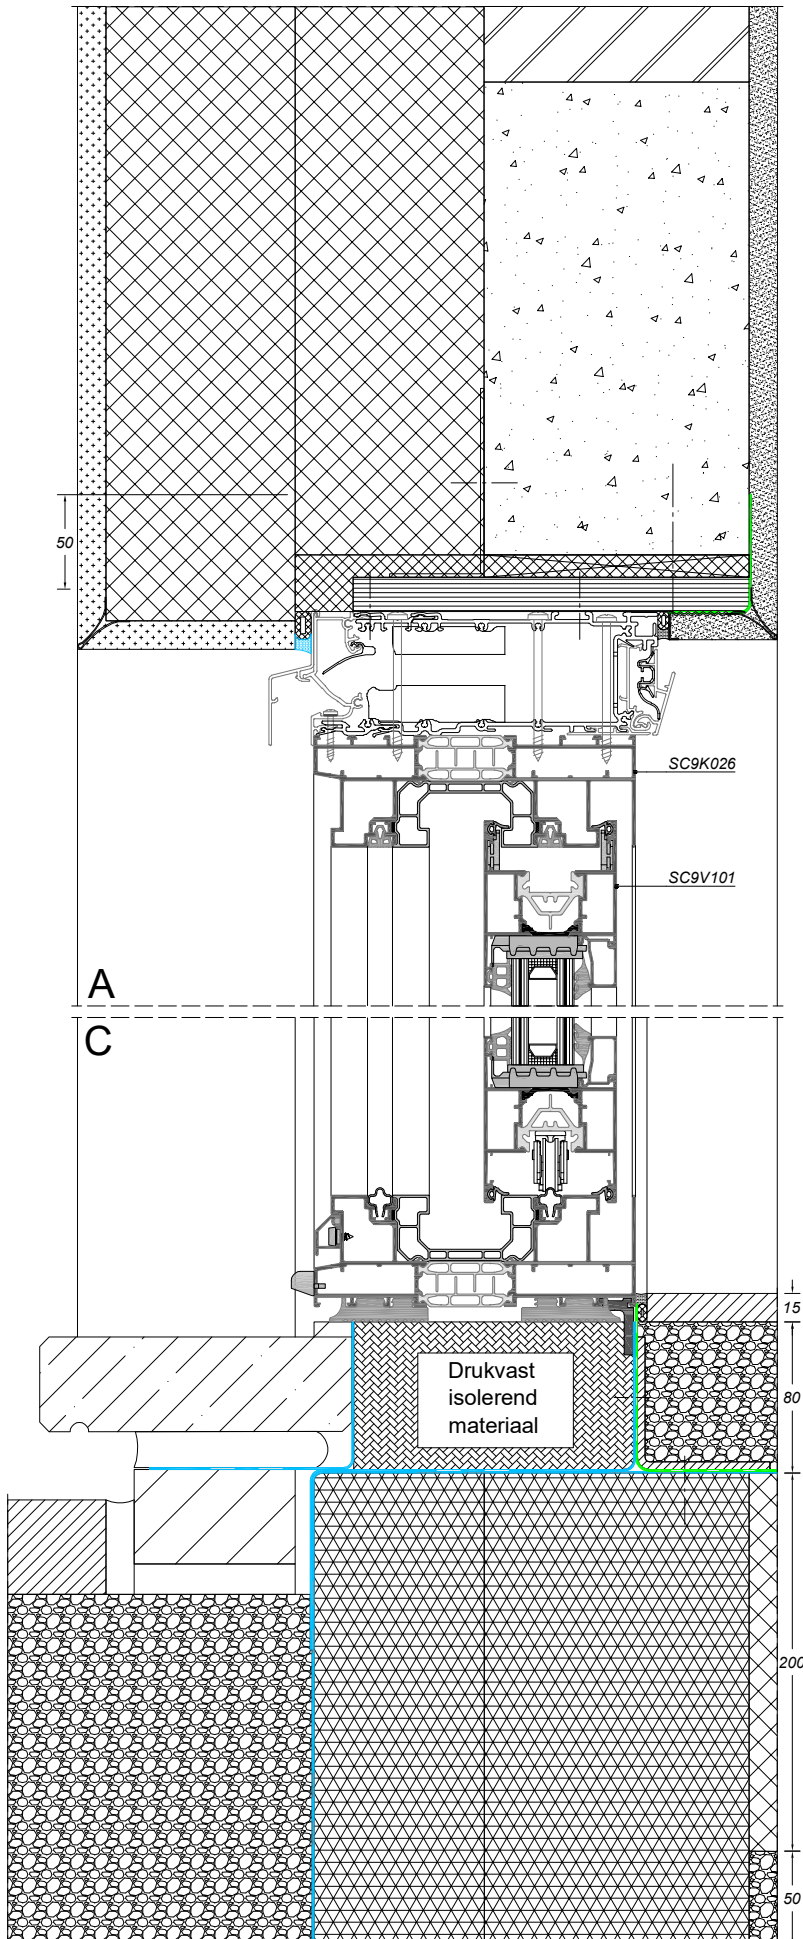

Bouwaansluiting met metselwerk

vanaf pagina 7

sapa:

By  Hydro

Zoek op www.sapatechnic.com
voor het DWG-formaat:
CSL-BE-0200-03_06.dwg

Zoek op www.sapatechnic.com
voor het DWG-formaat:
CSL-BE-0203-03_05.dwg

Zoek op www.sapatechnic.com
voor het DWG-formaat:
CSL-BE-0230-03_04.dwg

Zoek op www.sapatechnic.com
voor het DWG-formaat:
CSL-BE-0233-03_02.dwg

Zoek op www.sapatechnic.com
voor het DWG-formaat:
CSL-BE-0000-03_02.dwg

CONFORT SMARTLINE

bouwaansluiting met metselwerk

sapa:

By Hydro

Zoek op www.sapatechnic.com
voor het DWG-formaat:
CSL-BE-0000-03_06.dwg

Zoek op www.sapatech.com
voor het DWG-formaat:
CSL-BE-0003-03_01.dwg

Zoek op www.sapatech.com
voor het DWG-formaat:
CSL-BE-0003-03_05.dwg