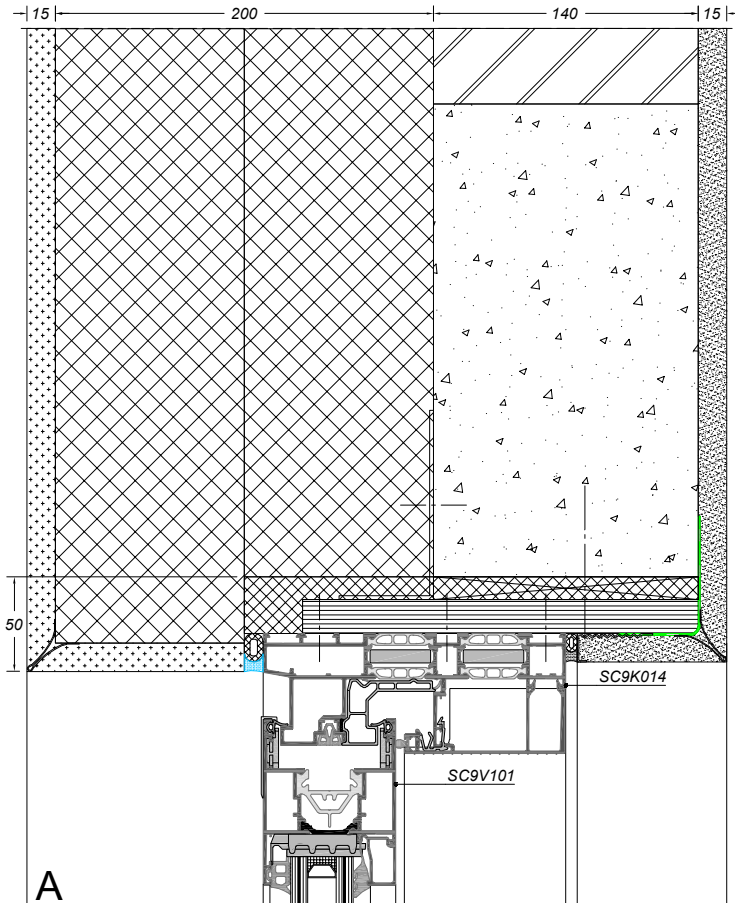

BOUWAANSLUITINGEN

CONFORT SMARTLINE

sapa:

By  Hydro

BOUWAANSLUITINGEN

/ CONFORT SMARTLINE

Bouwaansluiting met pleisterwerk

vanaf pagina 3

Bouwaansluiting met metselwerk

vanaf pagina 7

sapa:

By  Hydro

Zoek op www.sapatechnic.com
voor het DWG-formaat:
CSL-BE-0200-03_06.dwg

Zoek op www.sapatechnic.com
voor het DWG-formaat:
CSL-BE-0203-03_05.dwg