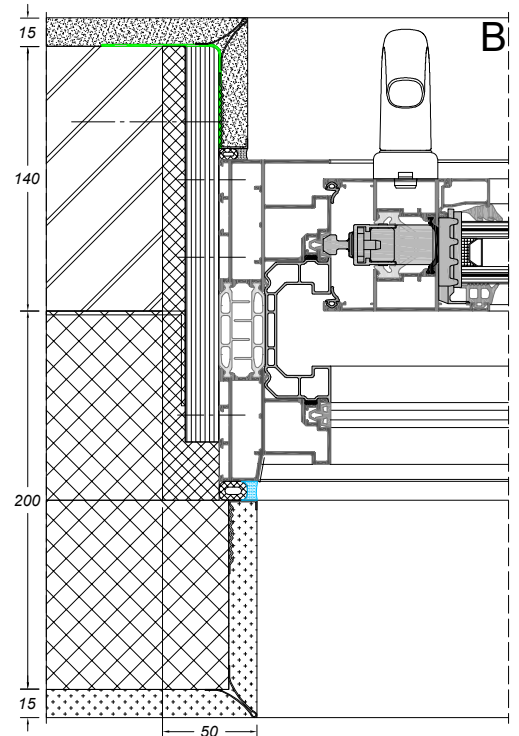

Bouwaansluiting met metselwerk

vanaf pagina 7

sapa:

By  Hydro

Zoek op www.sapatechnic.com
voor het DWG-formaat:
CSL-BE-0200-03_06.dwg

Zoek op www.sapatechnic.com
voor het DWG-formaat:
CSL-BE-0203-03_05.dwg

Zoek op www.sapatechnic.com
voor het DWG-formaat:
CSL-BE-0230-03_04.dwg

Zoek op www.sapatechnic.com
voor het DWG-formaat:
CSL-BE-0233-03_02.dwg

Zoek op www.sapatechnic.com
voor het DWG-formaat:
CSL-BE-0000-03_02.dwg