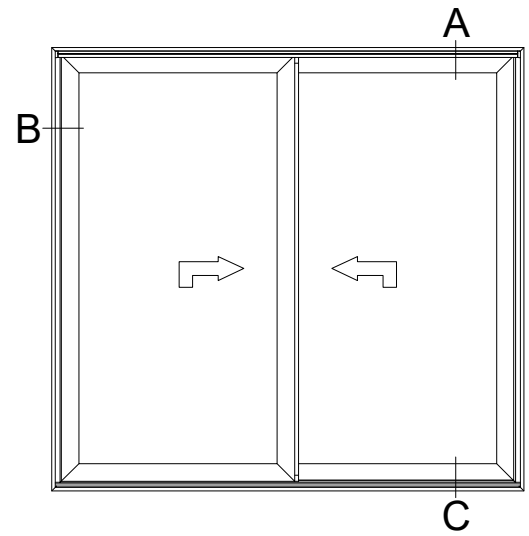

CONFORT SMARTLINE

bouwaansluiting met metselwerk

sapa:

By Hydro

Zoek op www.sapatechnic.com
voor het DWG-formaat:
CSL-BE-0000-03_06.dwg

Zoek op www.sapatech.com
voor het DWG-formaat:
CSL-BE-0003-03_01.dwg

Zoek op www.sapatech.com
voor het DWG-formaat:
CSL-BE-0003-03_05.dwg