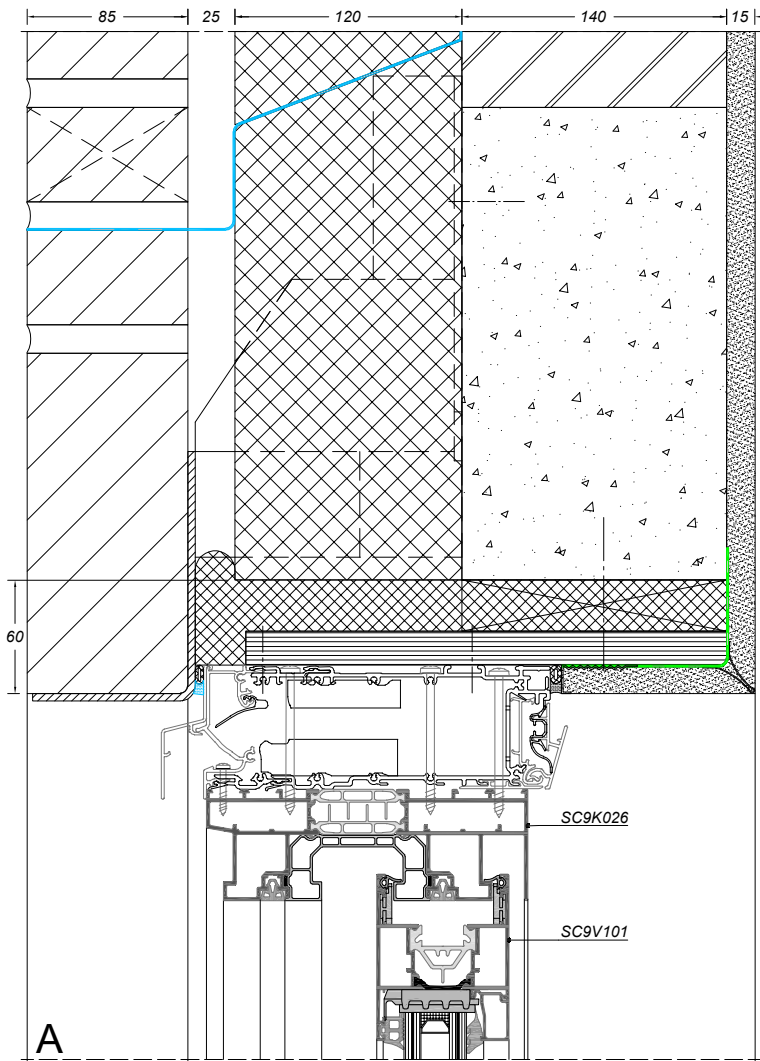

CONFORT SMARTLINE

bouwaansluiting met metselwerk

sapa:

By Hydro

Zoek op www.sapatechnic.com
voor het DWG-formaat:
CSL-BE-0033-03_03.dwg