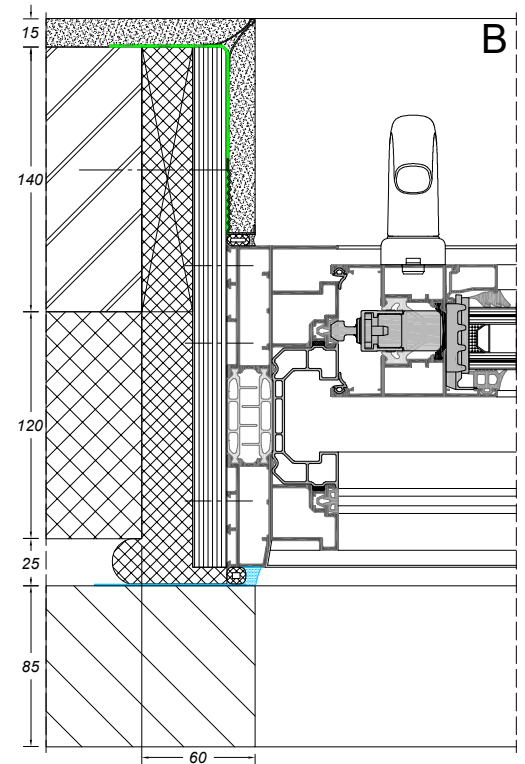

CONFORT SMARTLINE

bouwaansluiting met metselwerk

sapa:

By Hydro

Zoek op www.sapatechnic.com
voor het DWG-formaat:
CSL-BE-0033-03_03.dwg