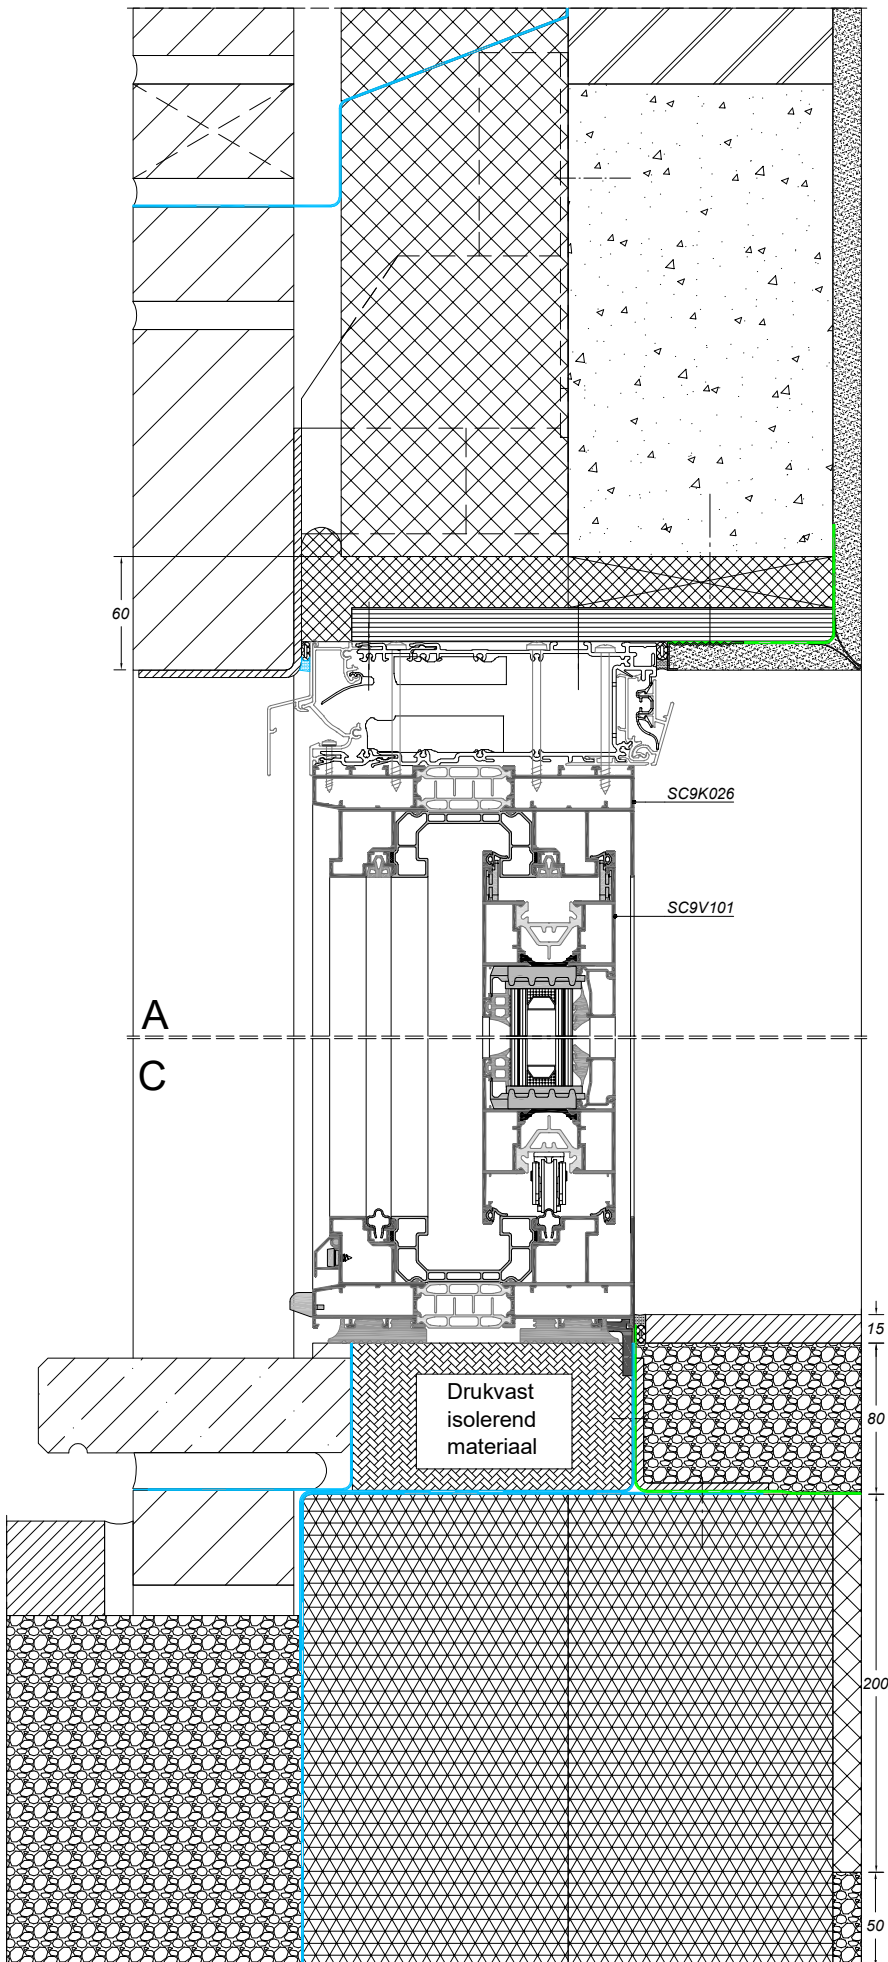

Bouwaansluiting met metselwerk

vanaf pagina 7

sapa:

By  Hydro

Zoek op www.sapatechnic.com
voor het DWG-formaat:
CSL-BE-0200-03_06.dwg

Zoek op www.sapatechnic.com
voor het DWG-formaat:
CSL-BE-0203-03_05.dwg

CONFORT SMARTLINE

bouwaansluiting met metselwerk

sapa:

By Hydro

Zoek op www.sapatechnic.com
voor het DWG-formaat:
CSL-BE-0000-03_06.dwg

Zoek op www.sapatech.com
voor het DWG-formaat:
CSL-BE-0003-03_01.dwg

Zoek op www.sapatech.com
voor het DWG-formaat:
CSL-BE-0003-03_05.dwg

CONFORT SMARTLINE

bouwaansluiting met metselwerk

sapa:

By Hydro

Zoek op www.sapatechnic.com
voor het DWG-formaat:
CSL-BE-0030-03_04.dwg

CONFORT SMARTLINE

bouwaansluiting met metselwerk

sapa: