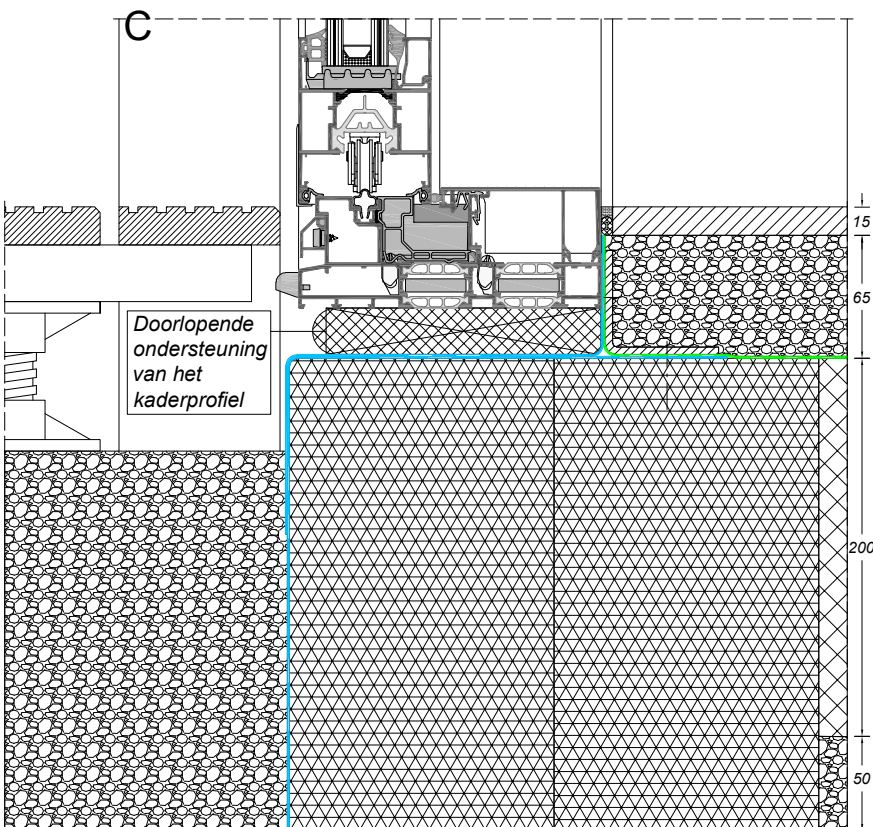

CONFORT SMARTLINE

bouwaansluiting met metselwerk

sapa:

By Hydro

Zoek op www.sapatechnic.com
voor het DWG-formaat:
CSL-BE-0000-03_06.dwg

Zoek op www.sapatech.com
voor het DWG-formaat:
CSL-BE-0003-03_01.dwg

Zoek op www.sapatech.com
voor het DWG-formaat:
CSL-BE-0003-03_05.dwg

CONFORT SMARTLINE

bouwaansluiting met metselwerk

sapa:

By Hydro

Zoek op www.sapatechnic.com
voor het DWG-formaat:
CSL-BE-0030-03_04.dwg

CONFORT SMARTLINE

bouwaansluiting met metselwerk

sapa: