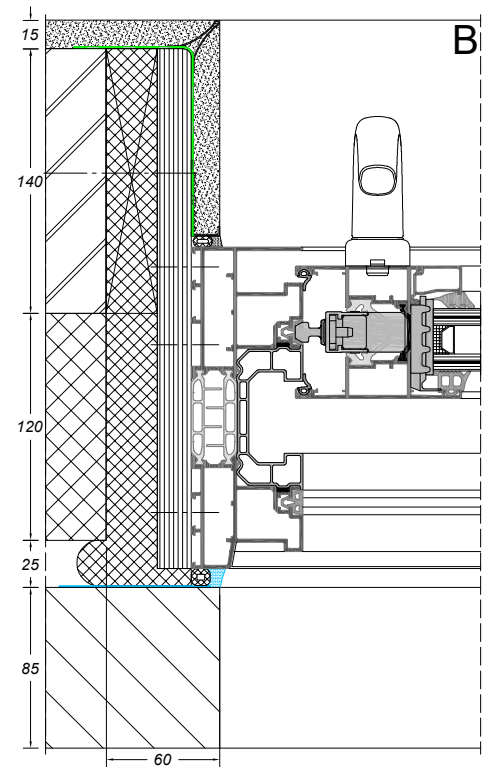

Zoek op www.sapatechnic.com
voor het DWG-formaat:
CSL-BE-0000-03_02.dwg