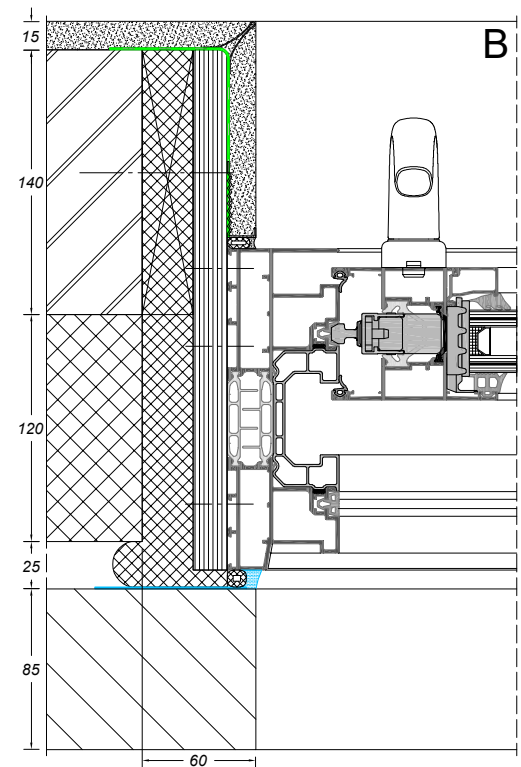

CONFORT SMARTLINE

bouwaansluiting met metselwerk

sapa:

By Hydro

Zoek op www.sapatechnic.com
voor het DWG-formaat:
CSL-BE-0000-03_06.dwg

Zoek op www.sapatech.com
voor het DWG-formaat:
CSL-BE-0003-03_01.dwg

Zoek op www.sapatech.com
voor het DWG-formaat:
CSL-BE-0003-03_05.dwg

CONFORT SMARTLINE

bouwaansluiting met metselwerk

sapa:

By Hydro

Zoek op www.sapatechnic.com
voor het DWG-formaat:
CSL-BE-0030-03_04.dwg

CONFORT SMARTLINE

bouwaansluiting met metselwerk

sapa: