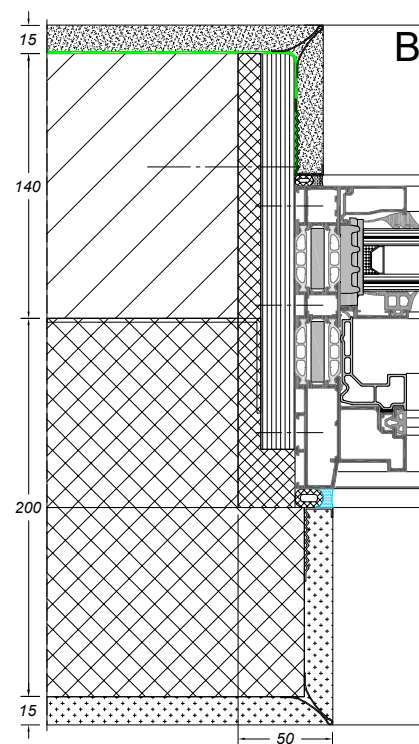

Bouwaansluiting met metselwerk

vanaf pagina 7

sapa:

By  Hydro

Zoek op www.sapatechnic.com
voor het DWG-formaat:
CSL-BE-0200-03_06.dwg

Zoek op www.sapatechnic.com
voor het DWG-formaat:
CSL-BE-0203-03_05.dwg

Zoek op www.sapatechnic.com
voor het DWG-formaat:
CSL-BE-0230-03_04.dwg

Zoek op www.sapatechnic.com
voor het DWG-formaat:
CSL-BE-0233-03_02.dwg

Zoek op www.sapatechnic.com
voor het DWG-formaat:
CSL-BE-0000-03_02.dwg