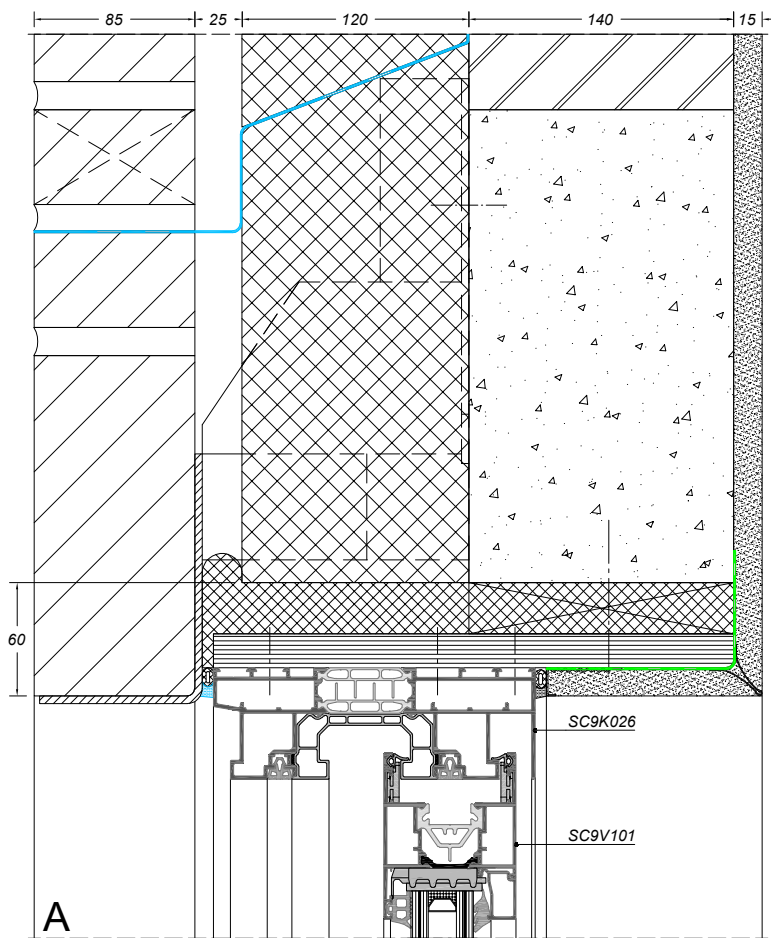

CONFORT SMARTLINE

bouwaansluiting met metselwerk

sapa:

By Hydro

Zoek op www.sapatechnic.com
voor het DWG-formaat:
CSL-BE-0000-03_06.dwg

Zoek op www.sapatech.com
voor het DWG-formaat:
CSL-BE-0003-03_01.dwg

Zoek op www.sapatech.com
voor het DWG-formaat:
CSL-BE-0003-03_05.dwg

CONFORT SMARTLINE

bouwaansluiting met metselwerk

sapa:

By Hydro

Zoek op www.sapatechnic.com
voor het DWG-formaat:
CSL-BE-0030-03_04.dwg

CONFORT SMARTLINE

bouwaansluiting met metselwerk

sapa: