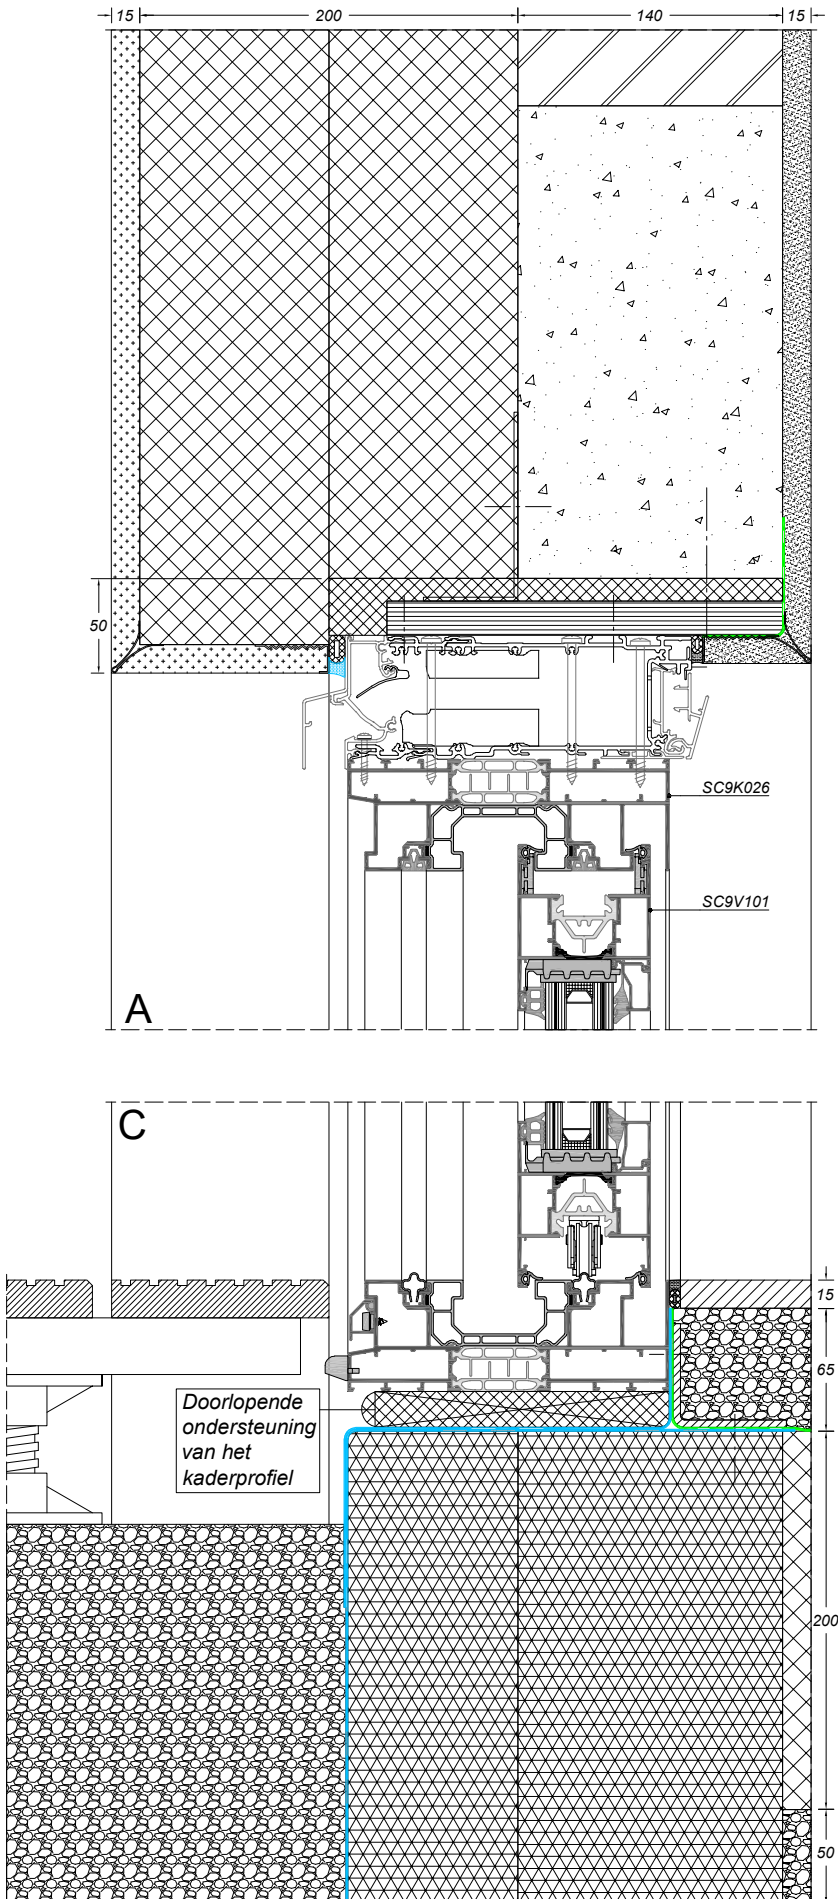

Bouwaansluiting met metselwerk

vanaf pagina 7

sapa:

By  Hydro

Zoek op www.sapatechnic.com
voor het DWG-formaat:
CSL-BE-0200-03_06.dwg

Zoek op www.sapatechnic.com
voor het DWG-formaat:
CSL-BE-0203-03_05.dwg

Zoek op www.sapatechnic.com
voor het DWG-formaat:
CSL-BE-0230-03_04.dwg

Zoek op www.sapatechnic.com
voor het DWG-formaat:
CSL-BE-0233-03_02.dwg

Zoek op www.sapatechnic.com
voor het DWG-formaat:
CSL-BE-0000-03_02.dwg

CONFORT SMARTLINE

bouwaansluiting met metselwerk

sapa:

By Hydro

Zoek op www.sapatechnic.com
voor het DWG-formaat:
CSL-BE-0000-03_06.dwg

Zoek op www.sapatech.com
voor het DWG-formaat:
CSL-BE-0003-03_01.dwg

Zoek op www.sapatech.com
voor het DWG-formaat:
CSL-BE-0003-03_05.dwg