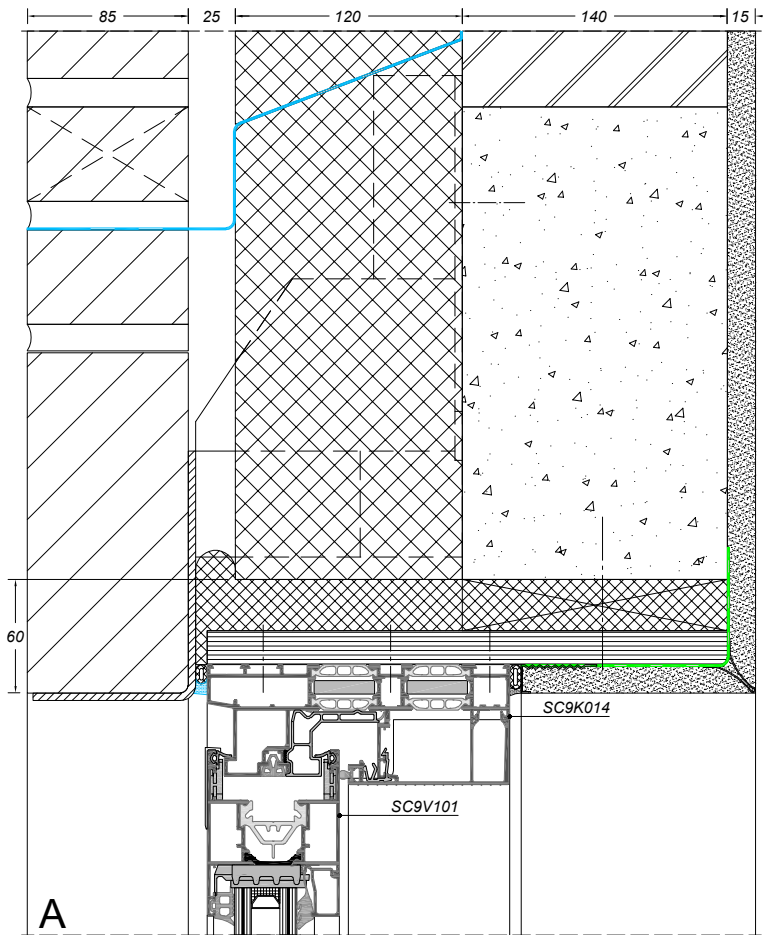

Zoek op www.sapatechnic.com
voor het DWG-formaat:
CSL-BE-0230-03_04.dwg

Zoek op www.sapatechnic.com
voor het DWG-formaat:
CSL-BE-0233-03_02.dwg

Zoek op www.sapatechnic.com
voor het DWG-formaat:
CSL-BE-0000-03_02.dwg

CONFORT SMARTLINE

bouwaansluiting met metselwerk

sapa:

By Hydro

Zoek op www.sapatechnic.com
voor het DWG-formaat:
CSL-BE-0000-03_06.dwg

Zoek op www.sapatech.com
voor het DWG-formaat:
CSL-BE-0003-03_01.dwg

Zoek op www.sapatech.com
voor het DWG-formaat:
CSL-BE-0003-03_05.dwg