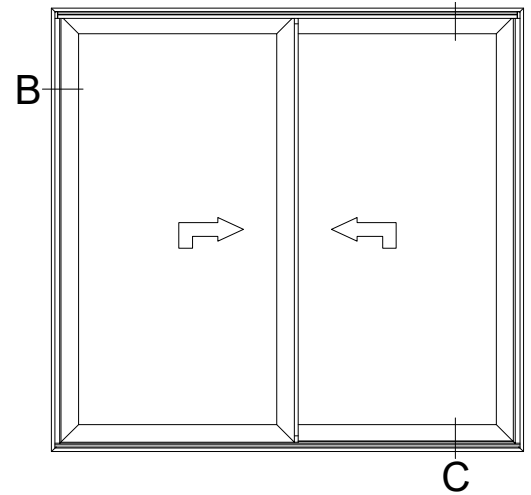

CONFORT SMARTLINE

bouwaansluiting met metselwerk

sapa:

By Hydro

Zoek op www.sapatechnic.com
voor het DWG-formaat:
CSL-BE-0030-03_04.dwg