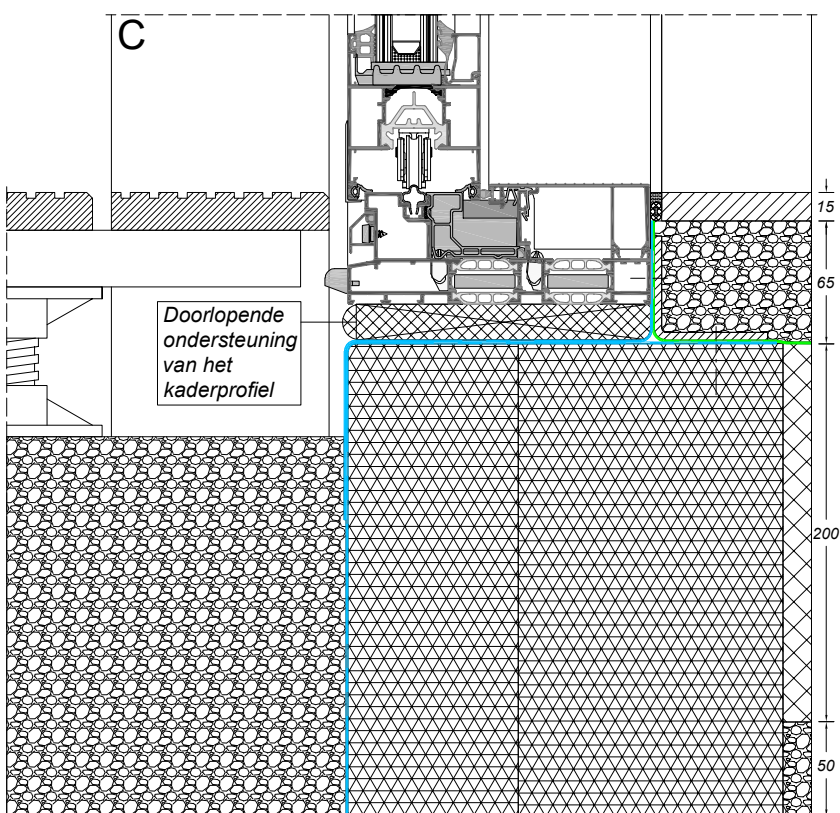

Bouwaansluiting met metselwerk

vanaf pagina 7

sapa:

By  Hydro

Zoek op www.sapatechnic.com
voor het DWG-formaat:
CSL-BE-0200-03_06.dwg

Zoek op www.sapatechnic.com
voor het DWG-formaat:
CSL-BE-0203-03_05.dwg