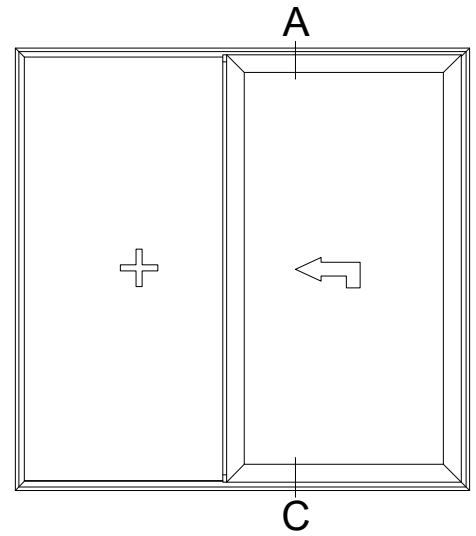

CONFORT SMARTLINE

bouwaansluiting met metselwerk

sapa:

By Hydro

Zoek op www.sapatechnic.com
voor het DWG-formaat:
CSL-BE-0000-03_06.dwg

Zoek op www.sapatech.com
voor het DWG-formaat:
CSL-BE-0003-03_01.dwg

Zoek op www.sapatech.com
voor het DWG-formaat:
CSL-BE-0003-03_05.dwg