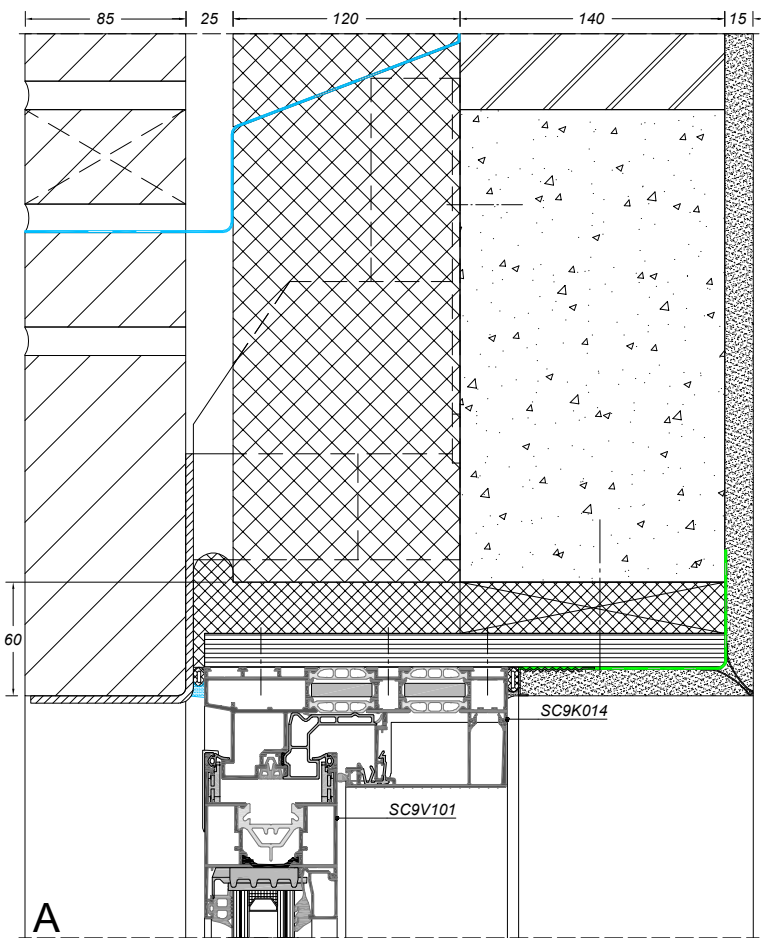

CONFORT SMARTLINE

bouwaansluiting met metselwerk

sapa:

By Hydro

Zoek op www.sapatechnic.com
voor het DWG-formaat:
CSL-BE-0000-03_06.dwg

Zoek op www.sapatech.com
voor het DWG-formaat:
CSL-BE-0003-03_01.dwg

Zoek op www.sapatech.com
voor het DWG-formaat:
CSL-BE-0003-03_05.dwg

CONFORT SMARTLINE

bouwaansluiting met metselwerk

sapa:

By Hydro

Zoek op www.sapatechnic.com
voor het DWG-formaat:
CSL-BE-0030-03_04.dwg

CONFORT SMARTLINE

bouwaansluiting met metselwerk

sapa: