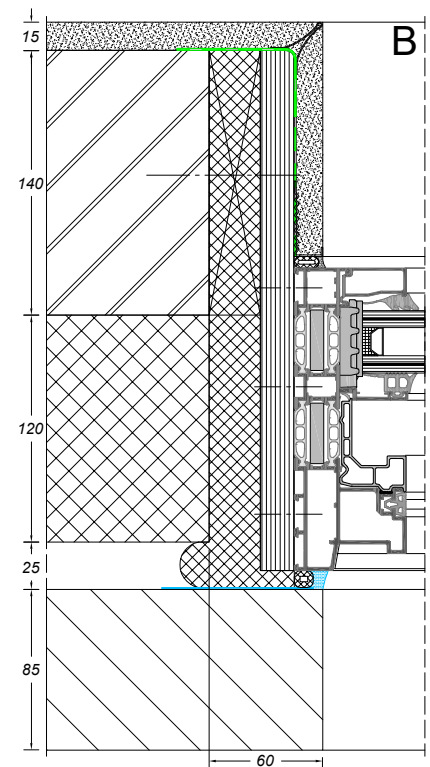

Zoek op www.sapatechnic.com
voor het DWG-formaat:
CSL-BE-0230-03_04.dwg

Zoek op www.sapatechnic.com
voor het DWG-formaat:
CSL-BE-0233-03_02.dwg

Zoek op www.sapatechnic.com
voor het DWG-formaat:
CSL-BE-0000-03_02.dwg

CONFORT SMARTLINE

bouwaansluiting met metselwerk

sapa:

By Hydro

Zoek op www.sapatechnic.com
voor het DWG-formaat:
CSL-BE-0000-03_06.dwg

Zoek op www.sapatech.com
voor het DWG-formaat:
CSL-BE-0003-03_01.dwg

Zoek op www.sapatech.com
voor het DWG-formaat:
CSL-BE-0003-03_05.dwg

CONFORT SMARTLINE

bouwaansluiting met metselwerk

sapa:

By Hydro

Zoek op www.sapatechnic.com
voor het DWG-formaat:
CSL-BE-0030-03_04.dwg

CONFORT SMARTLINE

bouwaansluiting met metselwerk

sapa: