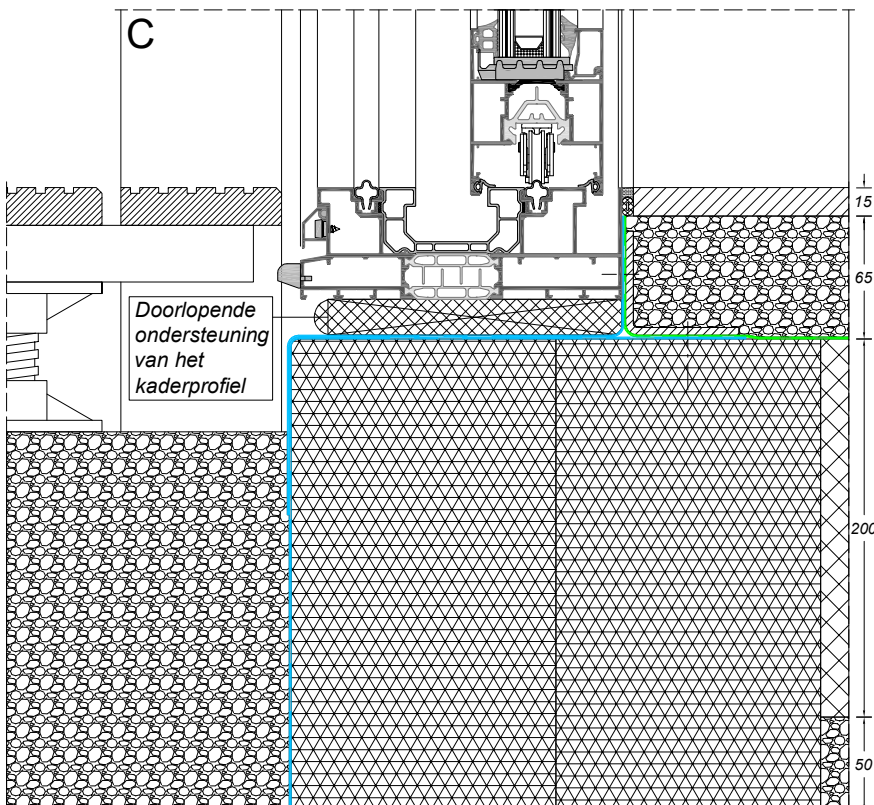

CONFORT SMARTLINE

bouwaansluiting met metselwerk

sapa:

By Hydro

Zoek op www.sapatechnic.com
voor het DWG-formaat:
CSL-BE-0033-03_03.dwg