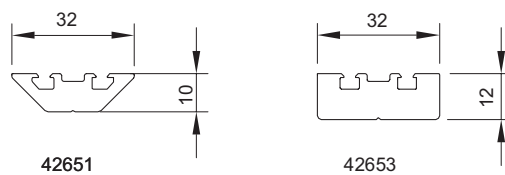

Optima 42844/42845, skjult fastgørelse horisontalt kombineret med Expressive 68821 vertikalt

Optima 42844/42845 vertikalt kombineret med Expressive 68823 horisontalt

Optima 42653 horisontalt og vertikalt, fastgøres med synlig skrue i rustfri eller sortoxideret udførelse, c/c 200 mm

Optima 42844/42845 horisontalt og vertikalt. Skjult fastgørelse af profilet, som er anodiseret med overfladen rustfrit look

PROFILOVERSIGT, OPTIMA UDVENDIGE DEKORPROFILER TIL 5050 SG

Dekorprofiler Optima til synlig fastgørelse