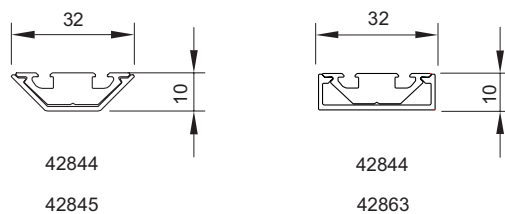

Optima 42844 med dæklister 42863 giver en smal udvendig profilbredde