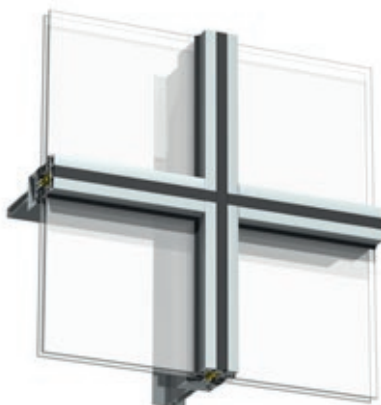

SAPA DEKORPROFILER

DESIGN MED ADD, EXPRESSIVE OG OPTIMA

sapa:

By  Hydro

ADD

Add er et fleksibelt konsolsystem til montage af solafskærmninger, lynafledere, nedløbsrør, tagren-
der, skilte, belysning mv. Add-profiler kan endvidere
med fordel kombineres med profiler fra dekorse-
rien Expressive. Med profilets karakteristiske spor
kan man fremhæve indramningen af hver enkelt
glasenhed for at opnå en "picture frame"-effekt.

Udvendige dekorprofiler til 4150 og 4150 SX.

*Add basisdekorprofil 42693
Undersænket skrue*

*Add basisdekorprofil 42697 med kulørt
profil for at fremhæve facadens opdeling
og retning*

*Add basisdekorprofil 42693 med
geringsamling af horisontalt og vertikalt
profil, "picture frame"*

PROFILOVERSIGT, ADD UDVENDIGE DEKORPROFILER TIL 4150 OG 4150 SX

EXPRESSIVE

Expressive giver stor designfrihed til at lade lys og skygge spille over facaden. Giv facaden retninger, understreg partier og elementer, kombinér med farvesætninger og overfladebehandlinger.