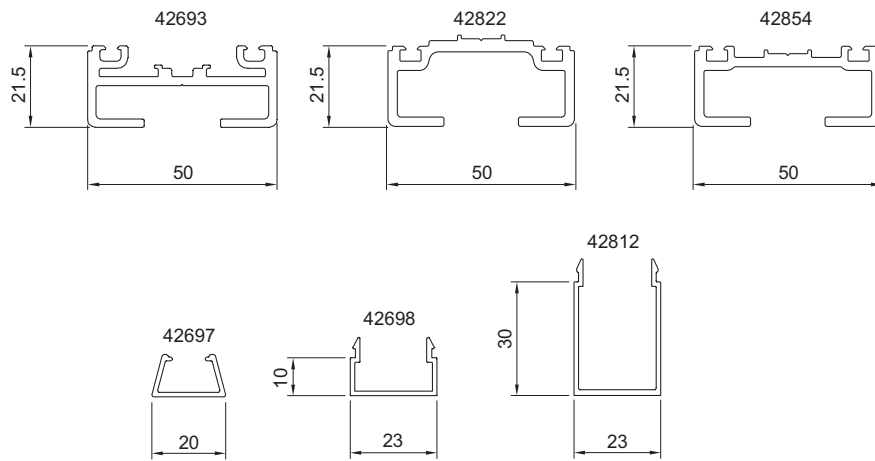

PROFILOVERSIGT, ADD UDVENDIGE DEKORPROFILER TIL 4150 OG 4150 SX