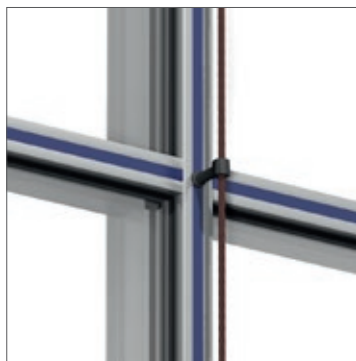

SAPA DEKORPROFILER

DESIGN MED ADD, EXPRESSIVE OG OPTIMA

sapa:

By  Hydro

ADD

Add er et fleksibelt konsolsystem til montage af solafskærmninger, lynafledere, nedløbsrør, tagren-
der, skilte, belysning mv. Add-profiler kan endvidere
med fordel kombineres med profiler fra dekorse-
rien Expressive. Med profilets karakteristiske spor
kan man fremhæve indramningen af hver enkelt
glasenhed for at opnå en "picture frame"-effekt.

Udvendige dekorprofiler til 4150 og 4150 SX.

*Add basisdekorprofil 42693
Undersænket skrue*

*Add basisdekorprofil 42697 med kulørt
profil for at fremhæve facadens opdeling
og retning*

*Add basisdekorprofil 42693 med
geringsamling af horisontalt og vertikalt
profil, "picture frame"*

*I Add 42693 tilsluttes nedløbsrør og
tagrender med tilpassede beslag*

*I Add 42693 tilsluttes lynaflederkabler
med et enkelt og fleksibelt beslag*

*I Add 42693 tilsluttes solafskærmninger
og solskodder med tilpassede beslag,
se Solafskærmning*

PROFILOVERSIGT, ADD UDVENDIGE DEKORPROFILER TIL 4150 OG 4150 SX

EXPRESSIVE

Expressive giver stor designfrihed til at lade lys og skygge spille over facaden. Giv facaden retninger, understreg partier og elementer, kombinér med farvesætninger og overfladebehandlinger.