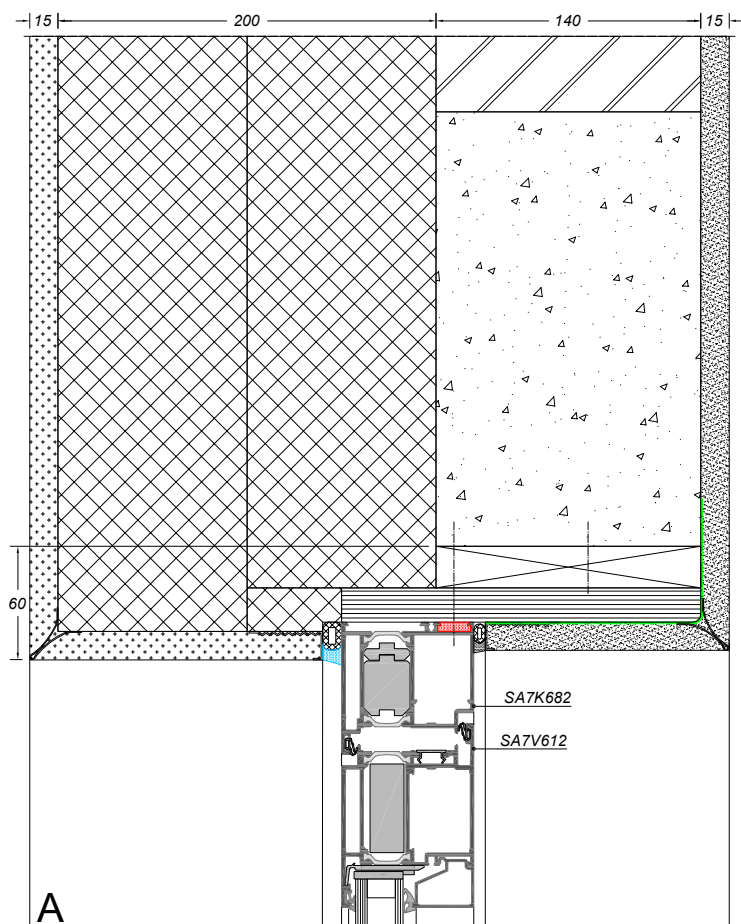

AVANTIS SMARTLINE 70

bouwaansluiting met pleisterwerk

Zoek op www.sapatechnic.com
voor het DWG-formaat:
ASL70-BE-0200-01_03.dwg