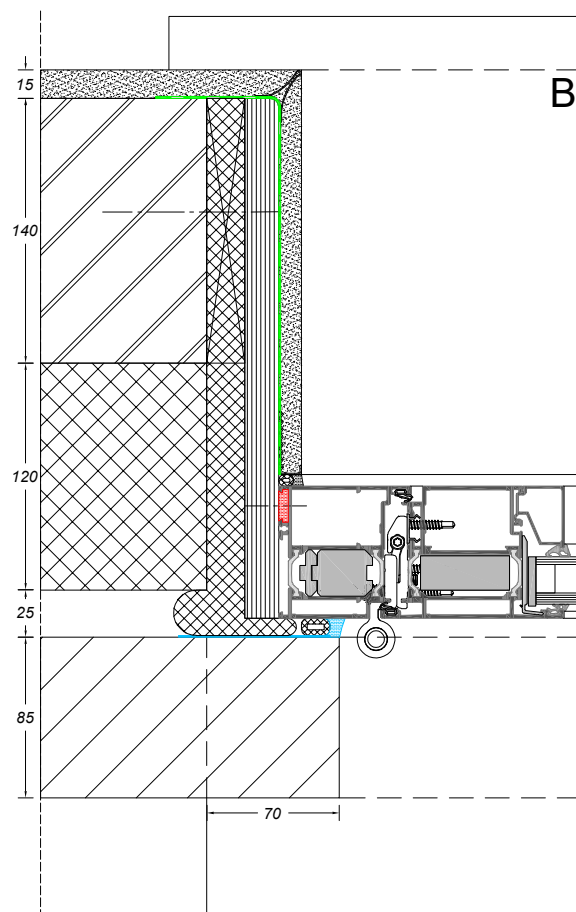

AVANTIS SMARTLINE 70

bouwaansluiting met metselwerk

sapa:

By Hydro

Zoek op www.sapatechnic.com
voor het DWG-formaat:
ASL70-BE-0000-01-04.dwg