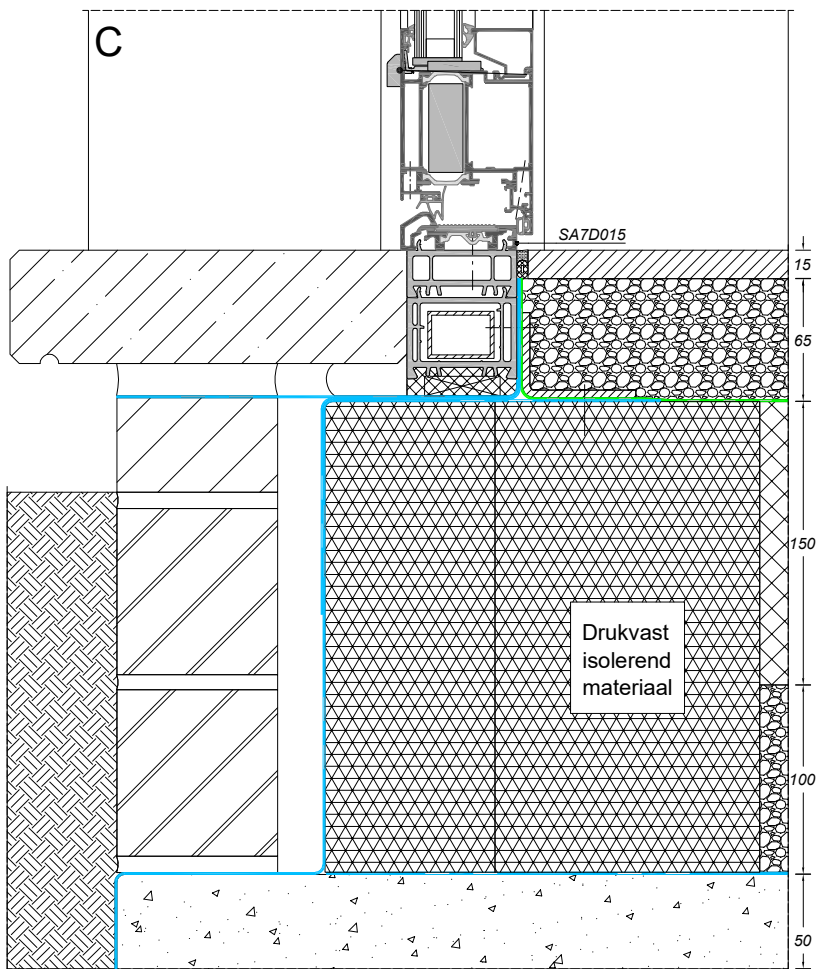

AVANTIS SMARTLINE 70

bouwaansluiting met pleisterwerk

Zoek op www.sapatechnic.com
voor het DWG-formaat:
ASL70-BE-0200-01_03.dwg