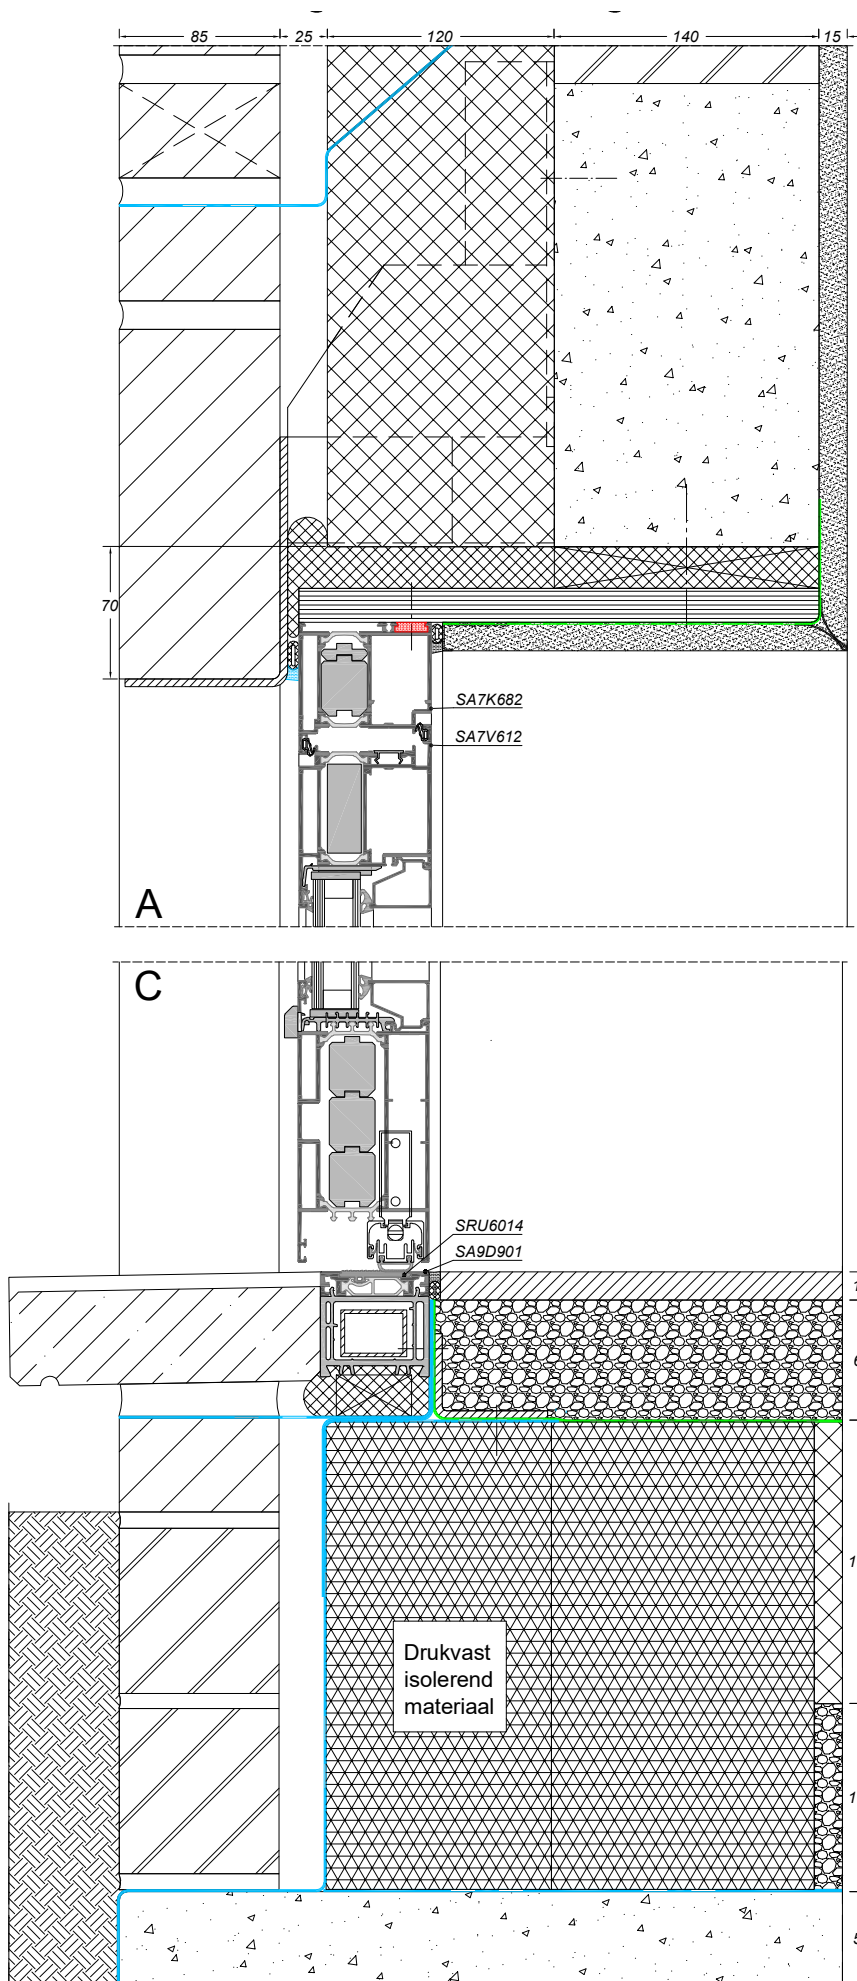

AVANTIS SMARTLINE 70

bouwaansluiting met metselwerk

sapa:

By Hydro

Zoek op www.sapatechnic.com
voor het DWG-formaat:
ASL70-BE-0000-01-01.dwg