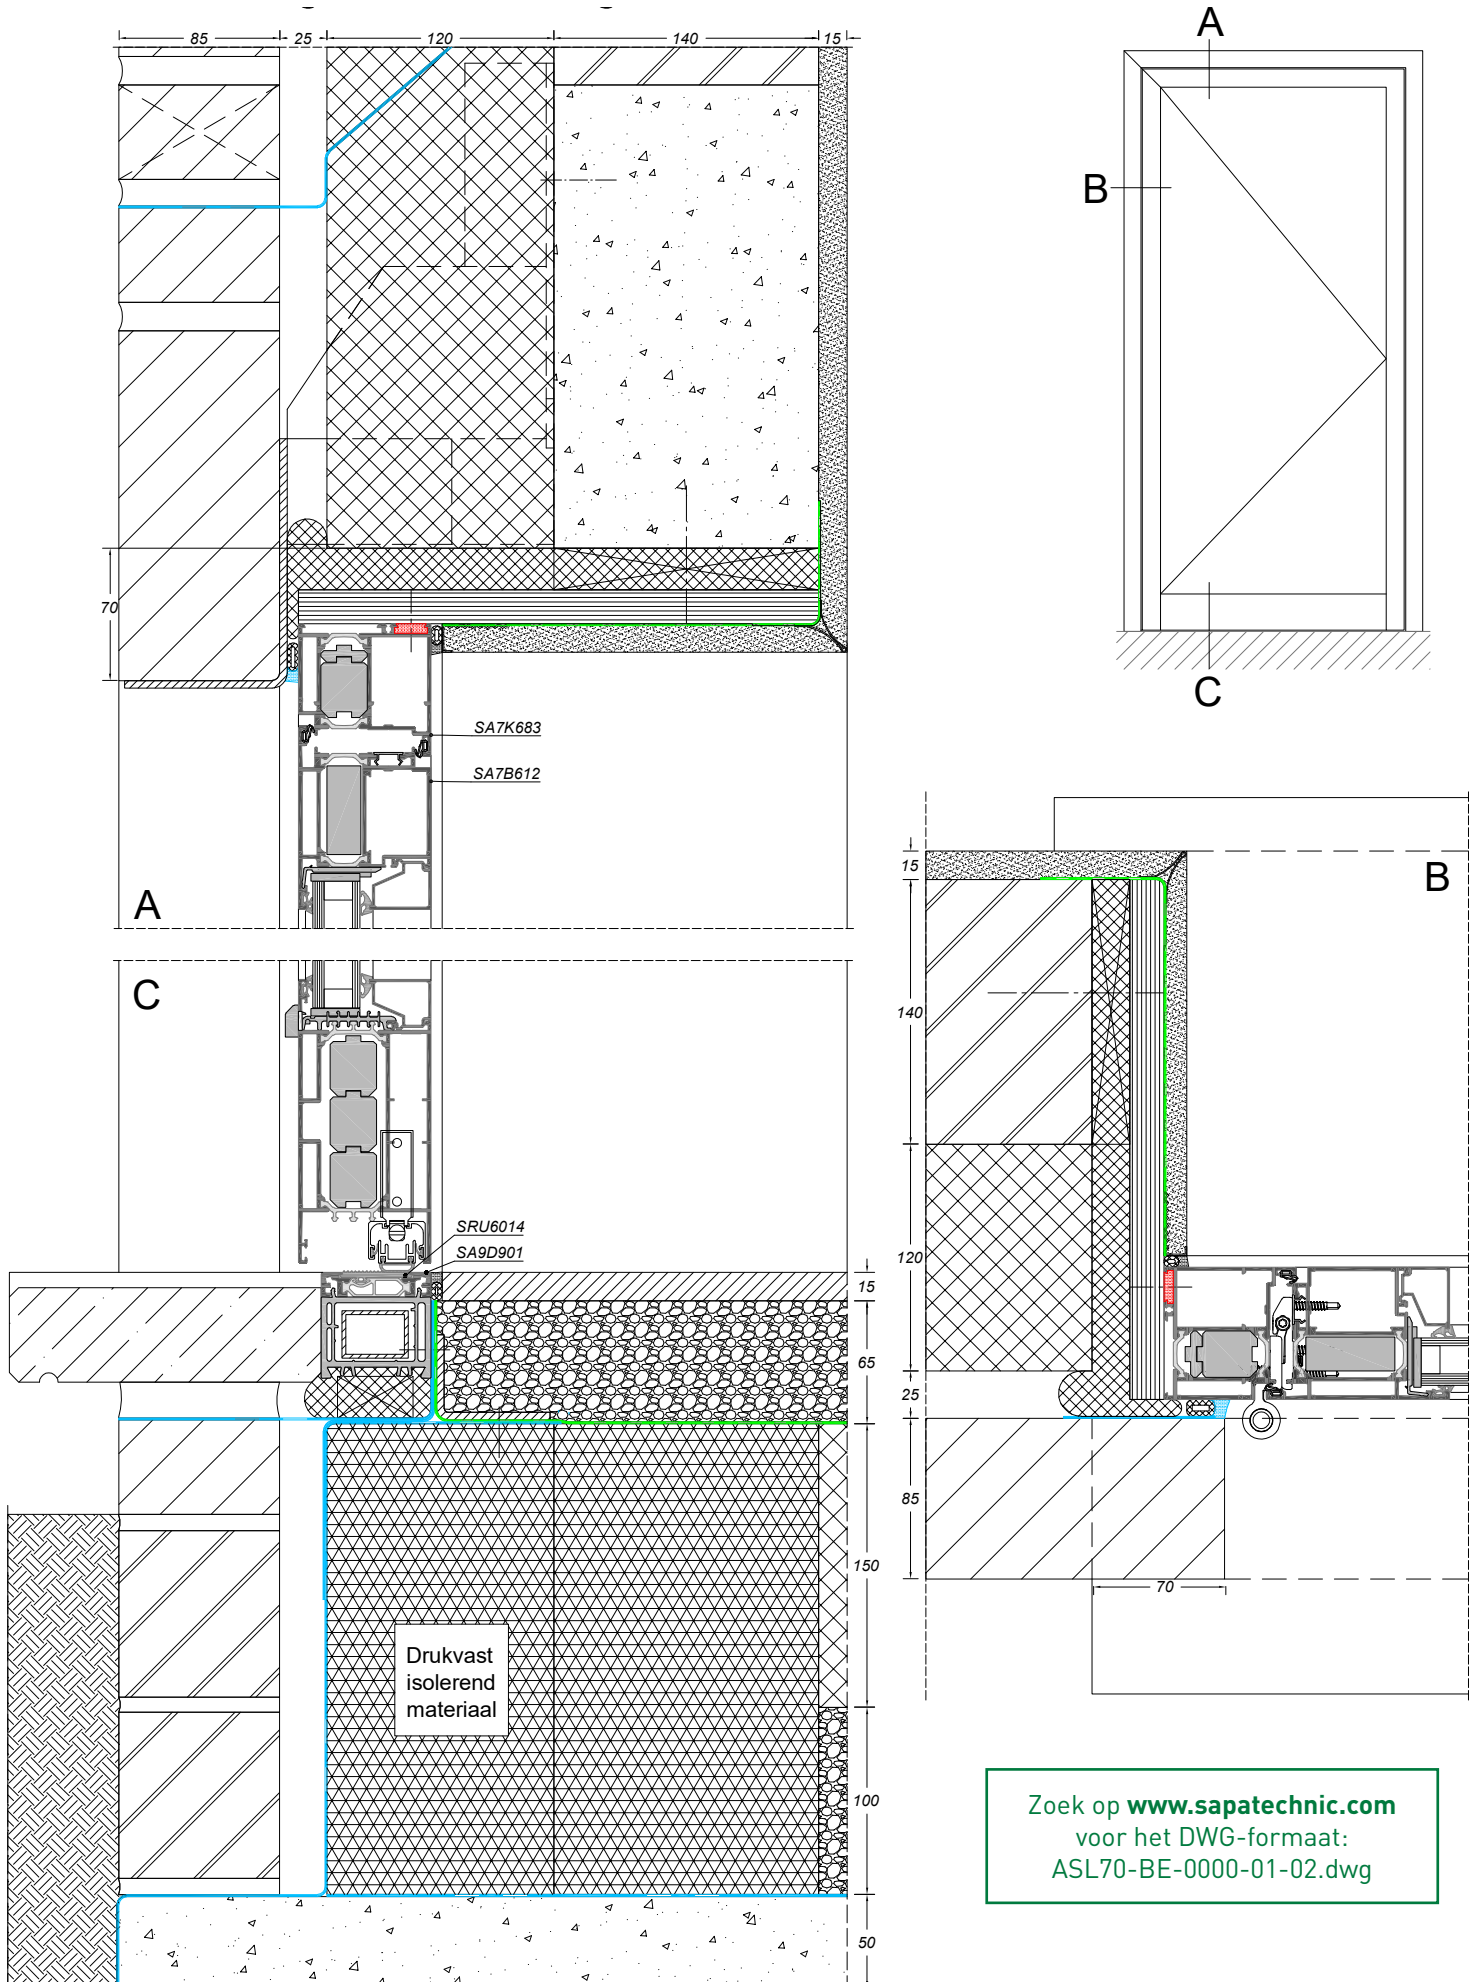

AVANTIS SMARTLINE 70

bouwaansluiting met metselwerk

sapa:

By Hydro

Zoek op www.sapatechnic.com
voor het DWG-formaat:
ASL70-BE-0000-01-02.dwg