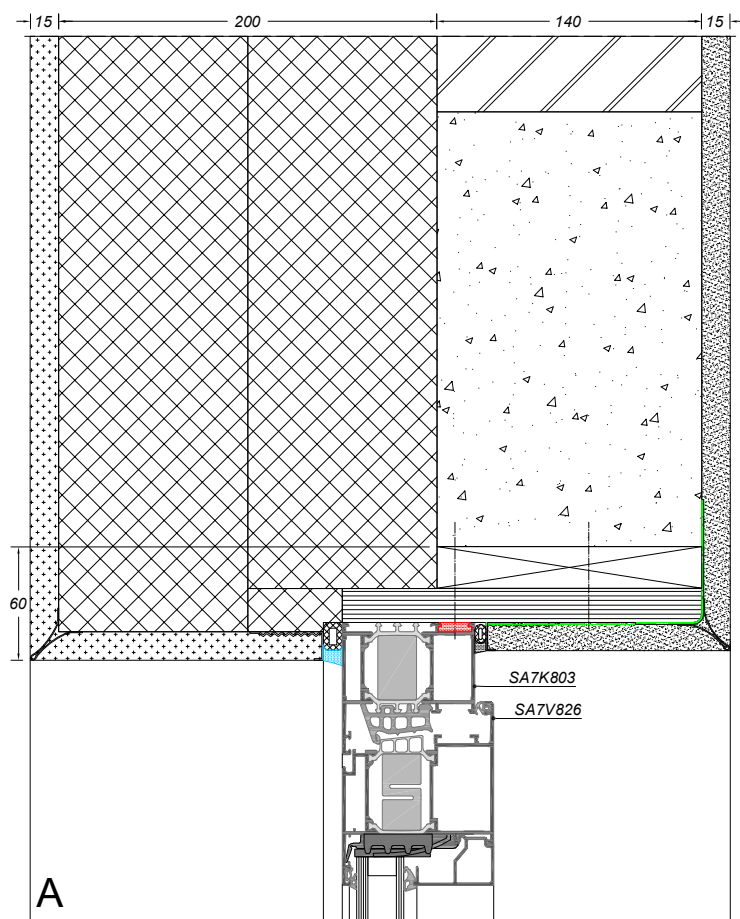

AVANTIS SMARTLINE 70

bouwaansluiting met pleisterwerk

Zoek op www.sapatechnic.com
voor het DWG-formaat:
ASL70-BE-0200-01_05.dwg