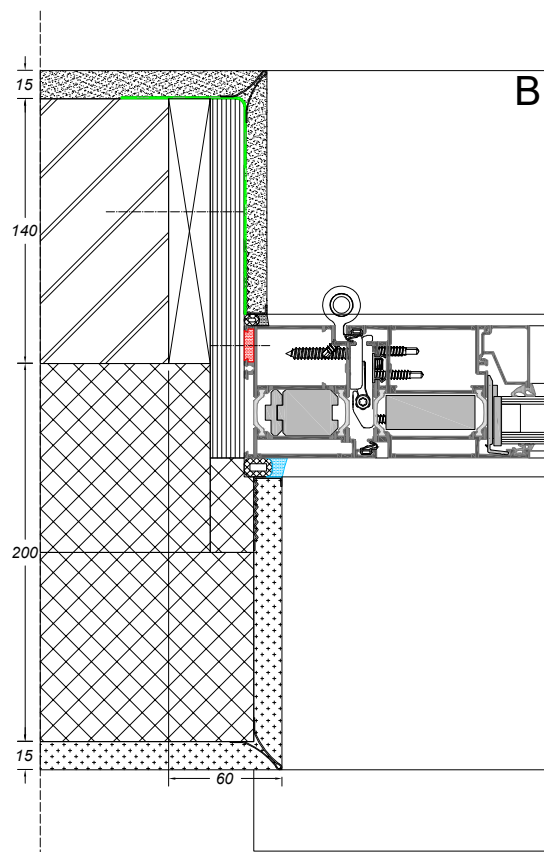

AVANTIS SMARTLINE 70

bouwaansluiting met pleisterwerk

Zoek op www.sapatechnic.com
voor het DWG-formaat:
ASL70-BE-0200-01_03.dwg