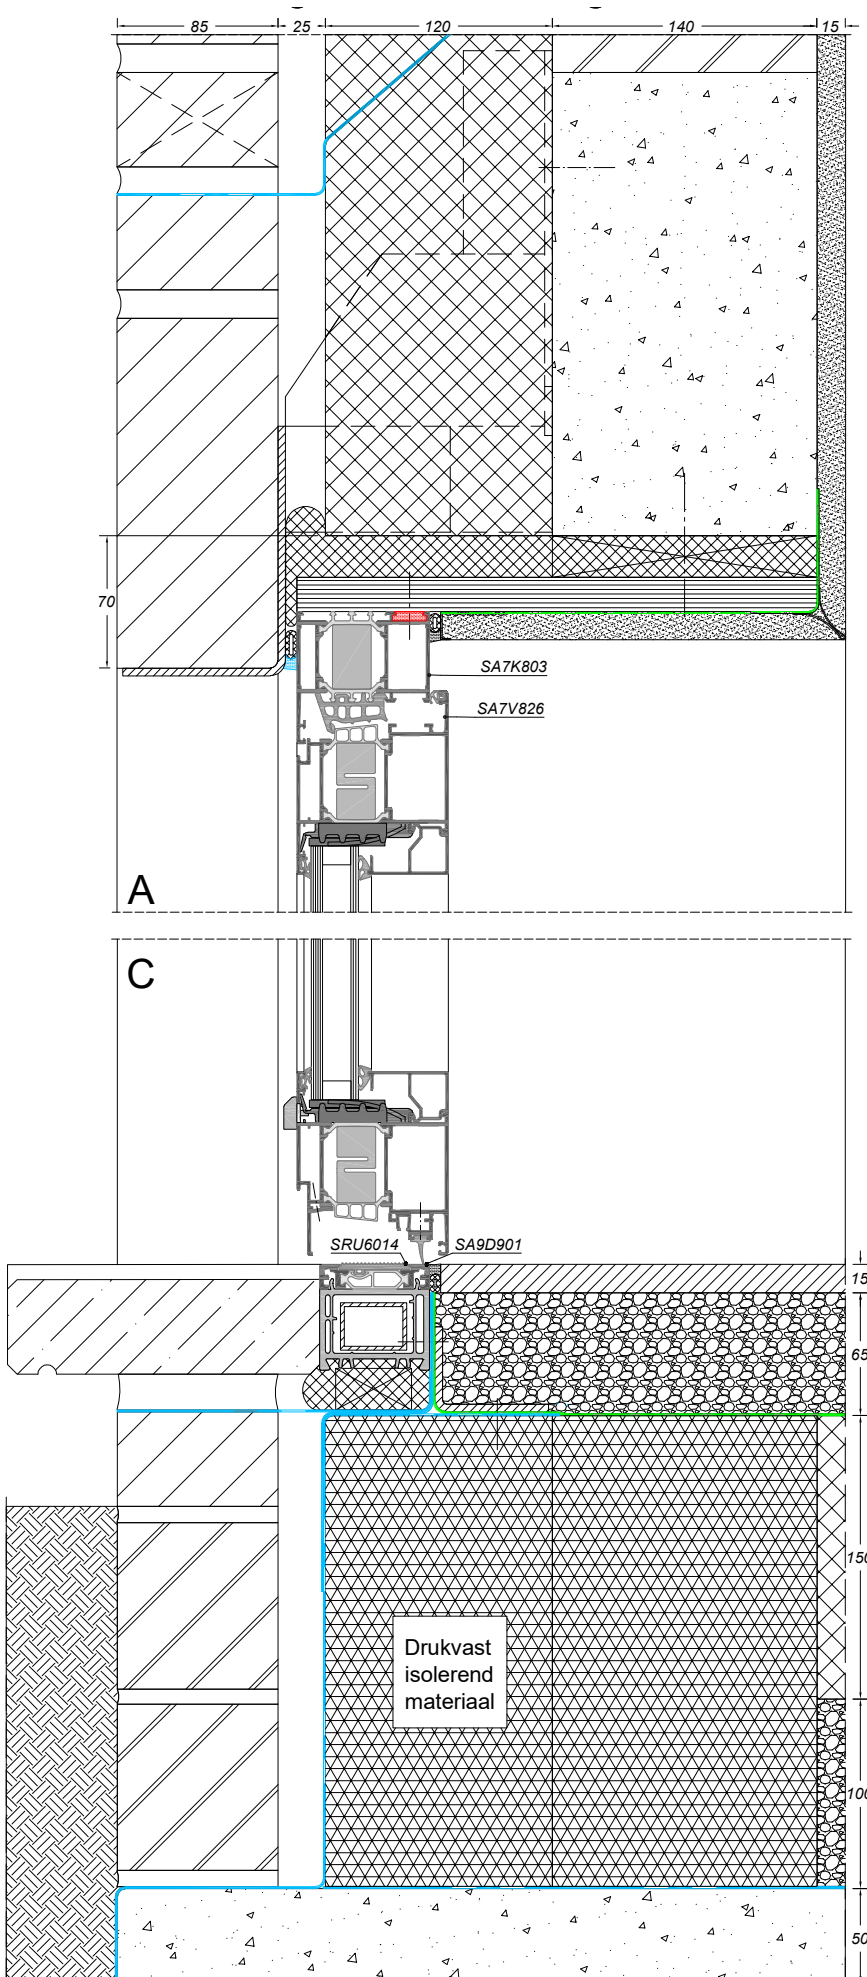

AVANTIS SMARTLINE 70

bouwaansluiting met metselwerk

sapa:

By Hydro

Drukvast
isolerend
materiaal

Zoek op www.sapatechnic.com
voor het DWG-formaat:
ASL70-BE-0000-01-05.dwg