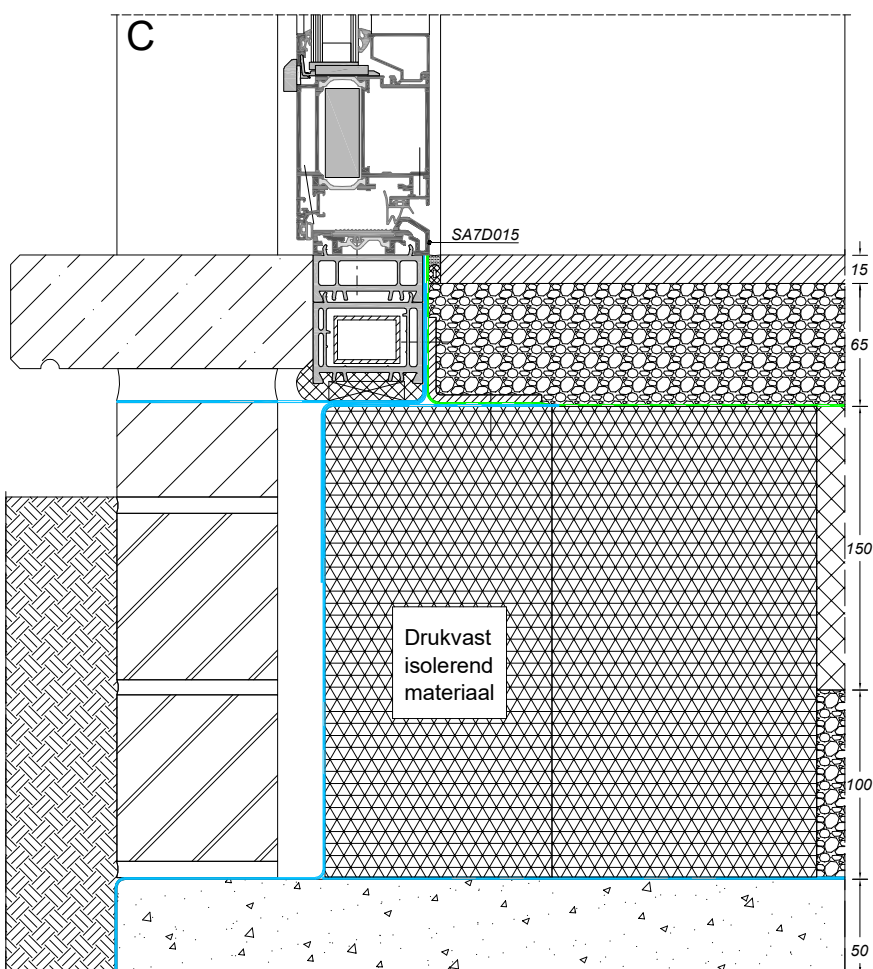

# AVANTIS SMARTLINE 70

bouwaansluiting met metselwerk

**sapa:**

By Hydro

Zoek op [www.sapatechnic.com](http://www.sapatechnic.com)  
voor het DWG-formaat:  
ASL70-BE-0000-01-03.dwg

# AVANTIS SMARTLINE 70

bouwaansluiting met metselwerk

sapa:

By Hydro

Zoek op [www.sapatechnic.com](http://www.sapatechnic.com)  
voor het DWG-formaat:  
ASL70-BE-0000-01-04.dwg