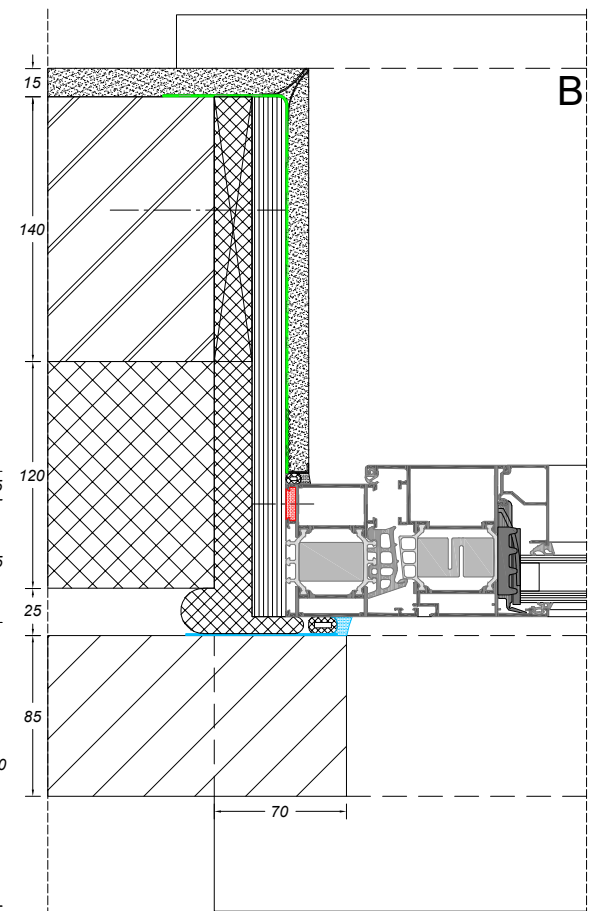

AVANTIS SMARTLINE 70

bouwaansluiting met metselwerk

sapa:

By Hydro

Drukvast
isolerend
materiaal

Zoek op www.sapatechnic.com
voor het DWG-formaat:
ASL70-BE-0000-01-05.dwg