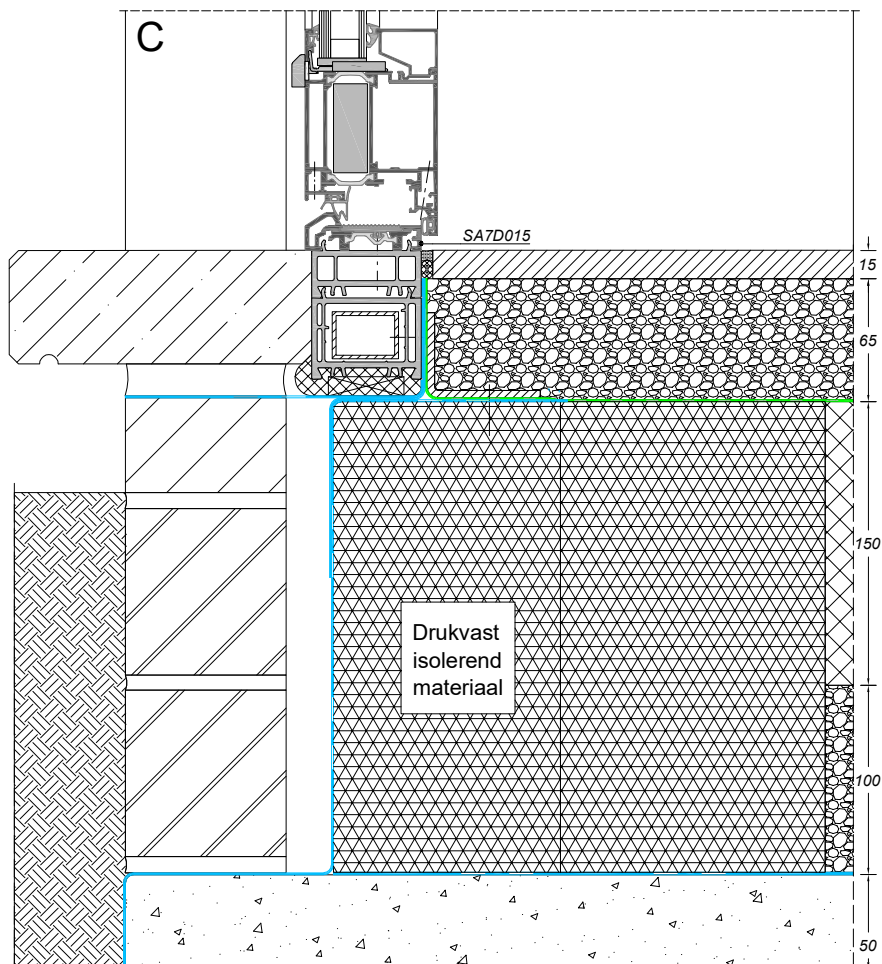

AVANTIS SMARTLINE 70

bouwaansluiting met metselwerk

sapa:

By Hydro

Zoek op www.sapatechnic.com
voor het DWG-formaat:
ASL70-BE-0000-01-03.dwg