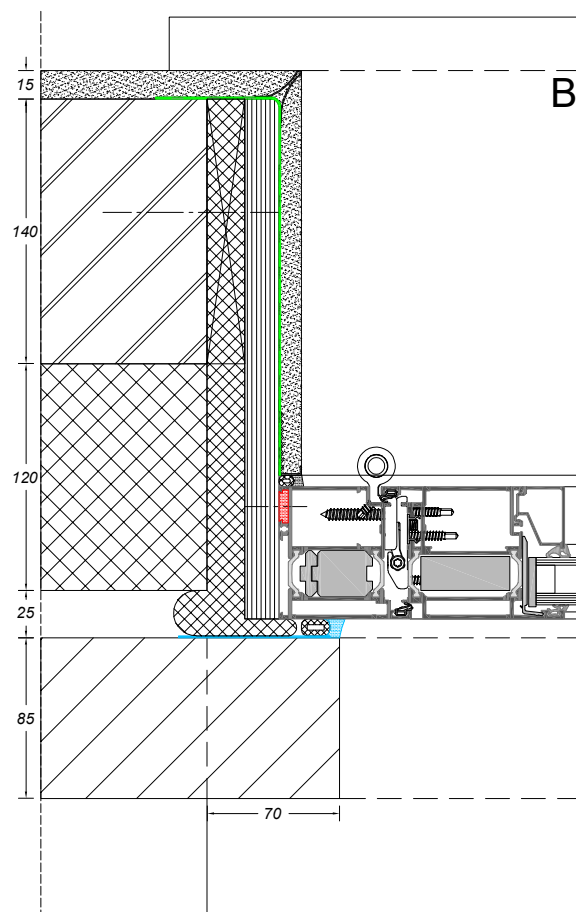

AVANTIS SMARTLINE 70

bouwaansluiting met metselwerk

sapa:

By Hydro

Zoek op www.sapatechnic.com
voor het DWG-formaat:
ASL70-BE-0000-01-03.dwg