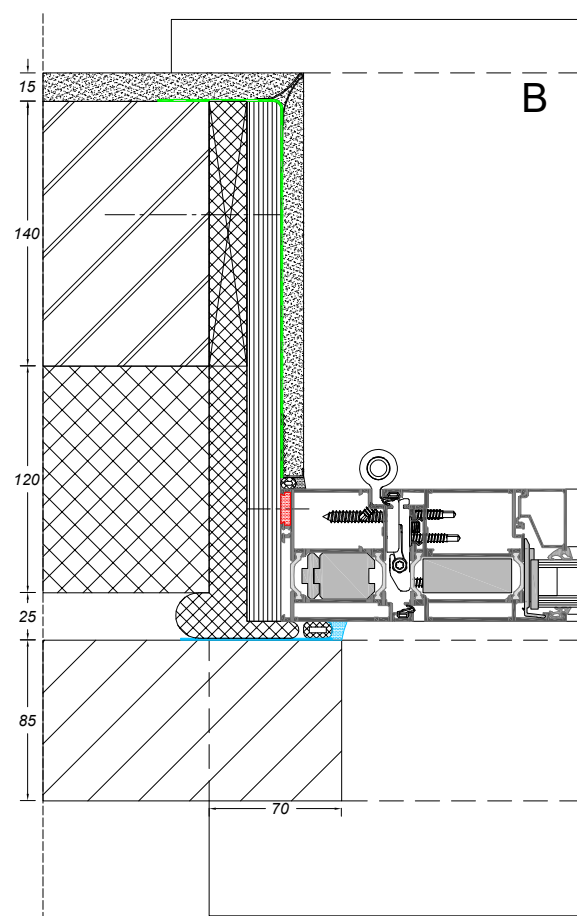

AVANTIS SMARTLINE 70

bouwaansluiting met metselwerk

sapa:

By Hydro

Zoek op www.sapatechnic.com
voor het DWG-formaat:
ASL70-BE-0000-01-01.dwg