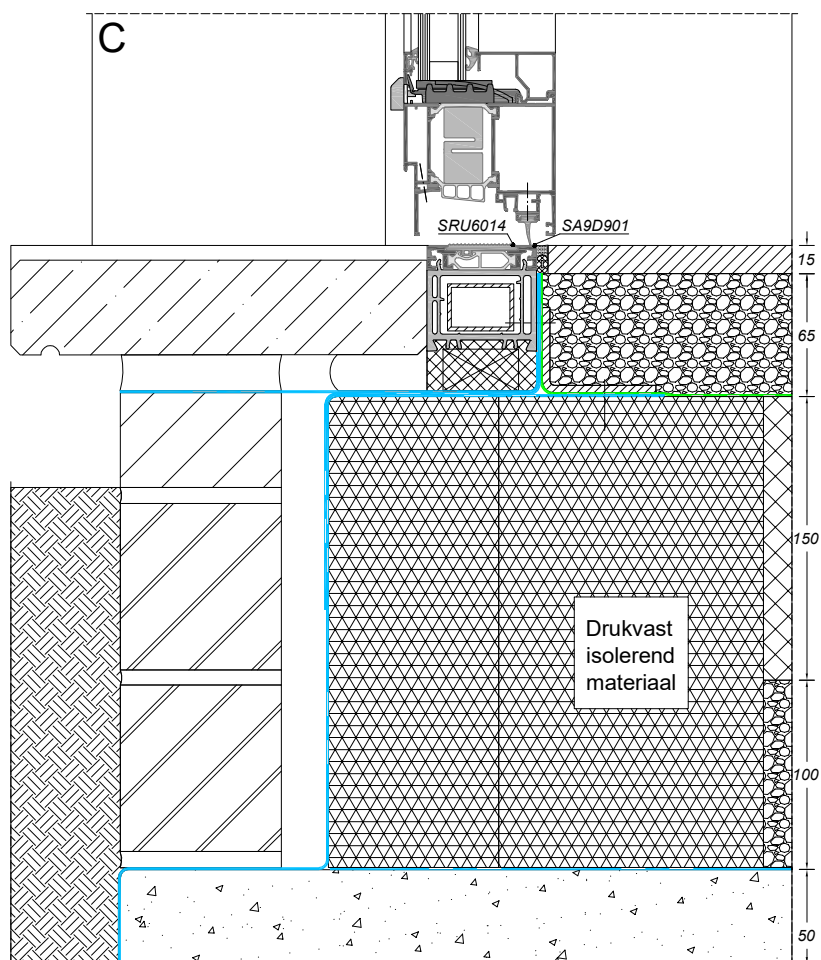

AVANTIS SMARTLINE 70

bouwaansluiting met pleisterwerk

Zoek op www.sapatechnic.com
voor het DWG-formaat:
ASL70-BE-0200-01_05.dwg