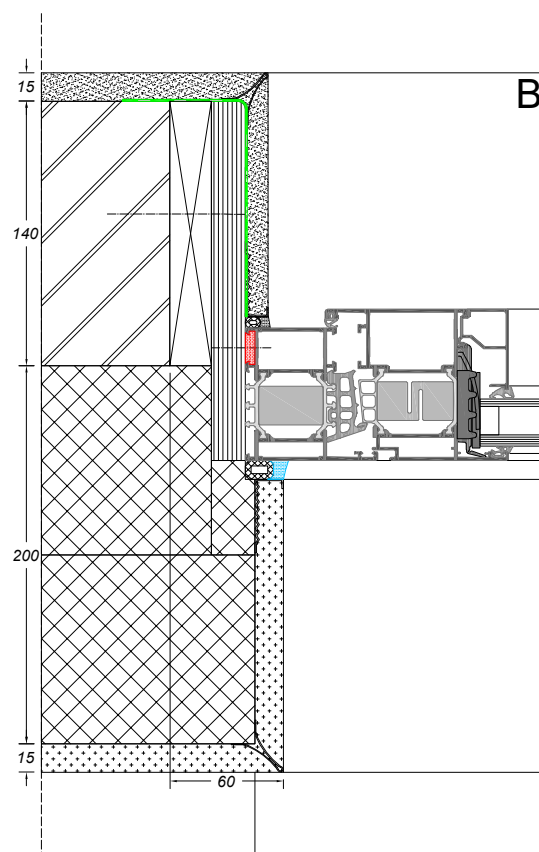

AVANTIS SMARTLINE 70

bouwaansluiting met pleisterwerk

Zoek op www.sapatechnic.com
voor het DWG-formaat:
ASL70-BE-0200-01_05.dwg