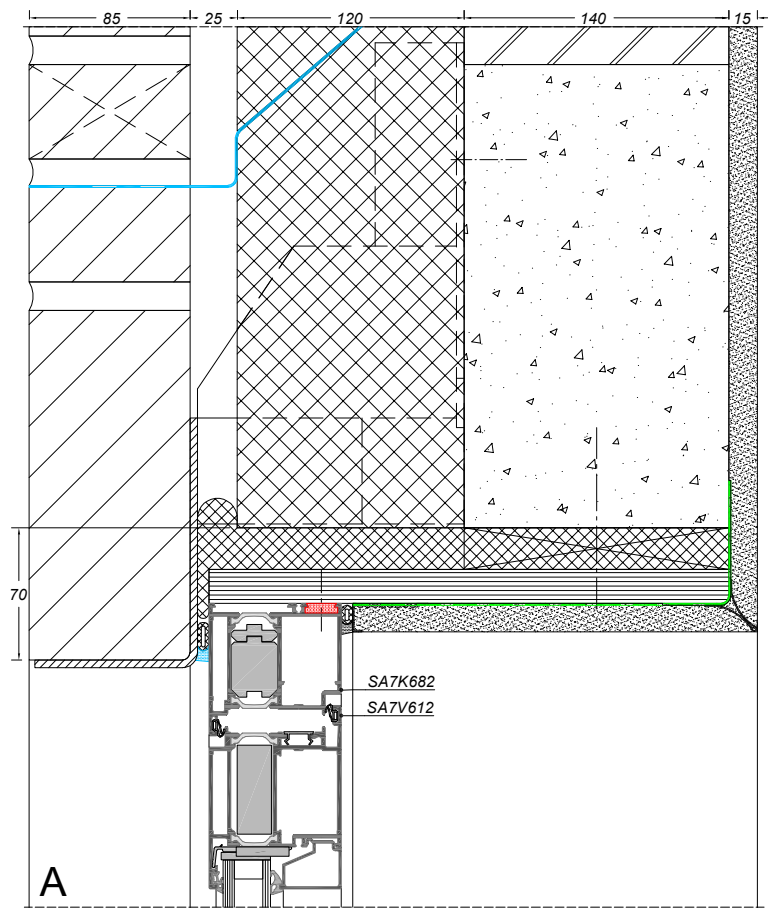

AVANTIS SMARTLINE 70

bouwaansluiting met metselwerk

sapa:

By Hydro

Zoek op www.sapatechnic.com
voor het DWG-formaat:
ASL70-BE-0000-01-03.dwg