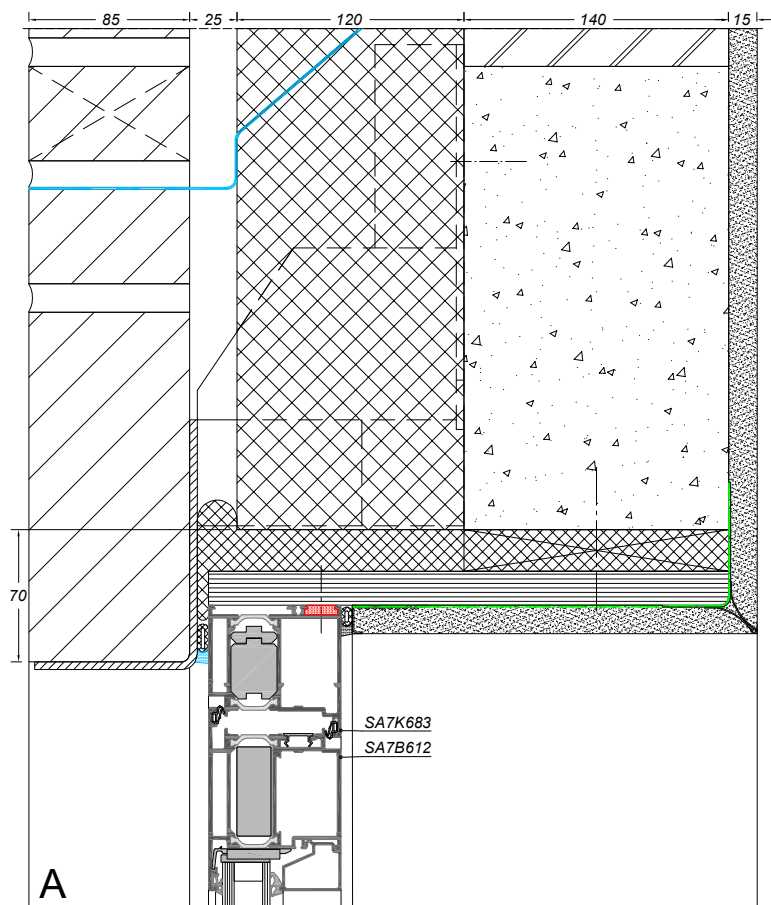

AVANTIS SMARTLINE 70

bouwaansluiting met metselwerk

sapa:

By Hydro

Zoek op www.sapatechnic.com
voor het DWG-formaat:
ASL70-BE-0000-01-04.dwg